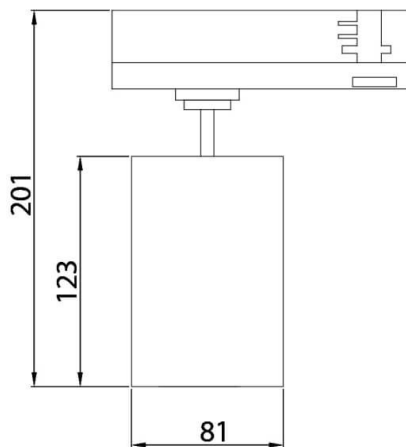

**GAP S-Smart**

Lavov Tracklight de la familia GAP con una potencia de 10W y una optica de 15 grados. Con un flujo luminoso total de 1000 lm y una eficiencia de 100 lmW. CCT 4000K. Fabricado en aluminio inyectado a presion y acabado en color blanco .ON-OFF driver.

<b>Código artículo</b>	<b>86.T013.3419.02</b>
<b>Tipo de producto</b>	<b>Indoor</b>
<b>Categoría</b>	<b>Proyectores a carril</b>
<b>Familia</b>	<b>GAP</b>
<b>Subfamilia</b>	<b>GAP S-Smart</b>
<b>Pictograms</b>	

**Esquema**

<b>Producto</b>	
<b>Potencia real (W)</b>	<b>30</b>
<b>Flujo luminoso real (lm)</b>	<b>2700</b>
<b>Eficacia luminosa (lm/W)</b>	<b>90</b>
<b>Ángulo de apertura</b>	<b>15°</b>
<b>Life time (h)</b>	<b>50000h L80B12</b>
<b>IP</b>	<b>20</b>
<b>Electrical class insulation</b>	<b>Clase II</b>
<b>Operating temperature</b>	<b>15</b>
<b>Color</b>	<b>Negro</b>
<b>Chip Brand</b>	<b>Philip</b>
<b>Driver incluido</b>	<b>Si</b>
<b>Equipo</b>	<b>Dimable Casambi ready</b>
<b>Temperatura de color (K)</b>	<b>4000</b>
<b>Consistencia de color (SDCM)</b>	<b>SDCM&lt;3</b>
<b>CRI</b>	<b>90</b>