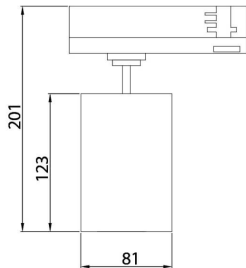

**GAP S-Smart**

Lavov Tracklight de la familia GAP con una potencia de 10W y una optica de 15 grados. Con un flujo luminoso total de 1000 lm y una eficiencia de 100 lm/W. CCT 4000K. Fabricado en aluminio inyectado a presion y acabado en color blanco .ON-OFF driver.

<b>Código artículo</b>	<b>86.T013.3429.02</b>
<b>Tipo de producto</b>	<b>Indoor</b>
<b>Categoría</b>	<b>Proyectores a carril</b>
<b>Familia</b>	<b>GAP</b>
<b>Subfamilia</b>	<b>GAP S-Smart</b>

**Pictograms**

**Esquema**

<b>Producto</b>	
<b>Potencia real (W)</b>	<b>30</b>
<b>Flujo luminoso real (lm)</b>	<b>2700</b>
<b>Eficacia luminosa (lm/W)</b>	<b>90</b>
<b>Ángulo de apertura</b>	<b>24º</b>
<b>Life time (h)</b>	<b>50000h L80B12</b>
<b>IP</b>	<b>20</b>
<b>Electrical class insulation</b>	<b>Clase II</b>
<b>Operating temperature</b>	<b>15</b>
<b>Color</b>	<b>Negro</b>
<b>Chip Brand</b>	<b>Philip</b>
<b>Driver incluido</b>	<b>Si</b>
<b>Equipo</b>	<b>Dimable Casambi ready</b>
<b>Temperatura de color (K)</b>	<b>4000</b>
<b>Consistencia de color (SDCM)</b>	<b>SDCM&lt;3</b>
<b>CRI</b>	<b>90</b>