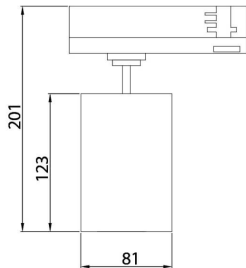

GAP S-Smart

Lavov Tracklight de la familia GAP con una potencia de 10W y una optica de 15 grados. Con un flujo luminoso total de 1000 lm y una eficiencia de 100 lm/W. CCT 4000K. Fabricado en aluminio inyectado a presion y acabado en color blanco .ON-OFF driver.

Código artículo	86.T013.3439.01
Tipo de producto	Indoor
Categoría	Proyectores a carril
Familia	GAP
Subfamilia	GAP S-Smart

Pictograms

Esquema

Producto	
Potencia real (W)	30
Flujo luminoso real (lm)	2700
Eficacia luminosa (lm/W)	90
Ángulo de apertura	36º
Life time (h)	50000h L80B12
IP	20
Electrical class insulation	Clase II
Operating temperature	15
Color	Blanco
Chip Brand	Philip
Driver incluido	Si
Equipo	Dimable Casambi ready
Temperatura de color (K)	4000
Consistencia de color (SDCM)	SDCM<3
CRI	90