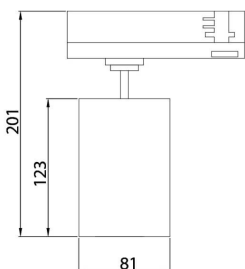

**GAP S-Smart**

Lavov Tracklight de la familia GAP con una potencia de 10W y una optica de 15 grados. Con un flujo luminoso total de 1000 lm y una eficiencia de 100 lm/W. CCT 4000K. Fabricado en aluminio inyectado a presion y acabado en color blanco .ON-OFF driver.

<b>Código artículo</b>	<b>86.T013.3439.01</b>
<b>Tipo de producto</b>	<b>Indoor</b>
<b>Categoría</b>	<b>Proyectores a carril</b>
<b>Familia</b>	<b>GAP</b>
<b>Subfamilia</b>	<b>GAP S-Smart</b>

**Pictograms**

220 240 V	XX°	CRI 90	CE	Driver INCL.
On Off	DALÍ	IP 20		

**Esquema**

<b>Producto</b>	
<b>Potencia real (W)</b>	<b>30</b>
<b>Flujo luminoso real (lm)</b>	<b>2700</b>
<b>Eficacia luminosa (lm/W)</b>	<b>90</b>
<b>Ángulo de apertura</b>	<b>36°</b>
<b>Life time (h)</b>	<b>50000h L80B12</b>
<b>IP</b>	<b>20</b>
<b>Electrical class insulation</b>	<b>Clase II</b>
<b>Operating temperature</b>	<b>15</b>
<b>Color</b>	<b>Blanco</b>
<b>Chip Brand</b>	<b>Philip</b>
<b>Driver incluido</b>	<b>Si</b>
<b>Equipo</b>	<b>Dimable Casambi ready</b>
<b>Temperatura de color (K)</b>	<b>4000</b>
<b>Consistencia de color (SDCM)</b>	<b>SDCM&lt;3</b>
<b>CRI</b>	<b>90</b>