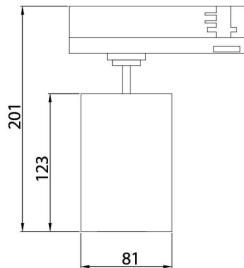

GAP S-Smart

Lavov Tracklight de la familia GAP con una potencia de 10W y una optica de 15 grados. Con un flujo luminoso total de 1000 lm y una eficiencia de 100 lm/W. CCT 4000K. Fabricado en aluminio inyectado a presion y acabado en color blanco .ON-OFF driver.

Código artículo	86.T013.3449.01
Tipo de producto	Indoor
Categoría	Proyectores a carril
Familia	GAP
Subfamilia	GAP S-Smart
Pictograms	

Esquema

Producto	
Potencia real (W)	30
Flujo luminoso real (lm)	2700
Eficacia luminosa (lm/W)	90
Ángulo de apertura	55°
Life time (h)	50000h L80B12
IP	20
Electrical class insulation	Clase II
Operating temperature	15
Color	Blanco
Chip Brand	Philip
Driver incluido	Si
Equipo	Dimable Casambi ready
Temperatura de color (K)	4000
Consistencia de color (SDCM)	SDCM<3
CRI	90