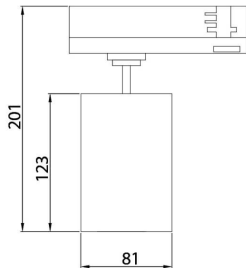

GAP S-Smart

Lavov Tracklight de la familia GAP con una potencia de 10W y una optica de 15 grados. Con un flujo luminoso total de 1000 lm y una eficiencia de 100 lm/W. CCT 4000K. Fabricado en aluminio inyectado a presion y acabado en color blanco .ON-OFF driver.

Código artículo	86.T013.3449.01
Tipo de producto	Indoor
Categoría	Proyectores a carril
Familia	GAP
Subfamilia	GAP S-Smart

Pictograms

Esquema

Producto	
Potencia real (W)	30
Flujo luminoso real (lm)	2700
Eficacia luminosa (lm/W)	90
Ángulo de apertura	55º
Life time (h)	50000h L80B12
IP	20
Electrical class insulation	Clase II
Operating temperature	15
Color	Blanco
Chip Brand	Philip
Driver incluido	Si
Equipo	Dimable Casambi ready
Temperatura de color (K)	4000
Consistencia de color (SDCM)	SDCM<3
CRI	90