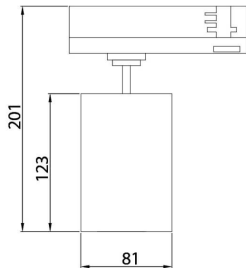

**GAP S-Smart**

Lavov Tracklight de la familia GAP con una potencia de 10W y una optica de 15 grados. Con un flujo luminoso total de 1000 lm y una eficiencia de 100 lm/W. CCT 4000K. Fabricado en aluminio inyectado a presion y acabado en color blanco .ON-OFF driver.

**Esquema**

<b>Producto</b>	
<b>Potencia real (W)</b>	<b>30</b>
<b>Flujo luminoso real (lm)</b>	<b>2700</b>
<b>Eficacia luminosa (lm/W)</b>	<b>90</b>
<b>Ángulo de apertura</b>	<b>55º</b>
<b>Life time (h)</b>	<b>50000h L80B12</b>
<b>IP</b>	<b>20</b>
<b>Electrical class insulation</b>	<b>Clase II</b>
<b>Operating temperature</b>	<b>15</b>
<b>Color</b>	<b>Negro</b>
<b>Chip Brand</b>	<b>Philip</b>
<b>Driver incluido</b>	<b>Si</b>
<b>Equipo</b>	<b>Dimable Casambi ready</b>
<b>Temperatura de color (K)</b>	<b>4000</b>
<b>Consistencia de color (SDCM)</b>	<b>SDCM&lt;3</b>
<b>CRI</b>	<b>90</b>