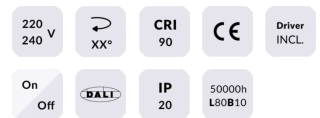

GAP D

Lavov Tracklight de la familia GAP con una potencia de 10W y una optica de 15 grados. Con un flujo luminoso total de 1000 lm y una eficiencia de 100 lm/W. Fabricado en aluminio inyectado a presion y acabado en color blanco .ON-OFF driver.

Código artículo	86.T014.1311.01
Tipo de producto	Outdoor
Categoría	Proyectores a carril
Familia	GAP
Subfamilia	GAP D

Pictograms

Esquema

Producto	
Potencia real (W)	2x10
Flujo luminoso real (lm)	1800
Eficacia luminosa (lm/W)	90
Ángulo de apertura	15°
Life time (h)	50000h L80B10
IP	20
Electrical class insulation	Clase II
Operating temperature	15
Color	Blanco
Chip Brand	Philip
Driver incluido	Si
Equipo	ON-OFF
Temperatura de color (K)	3000
Consistencia de color (SDCM)	SDCM<3
CRI	90