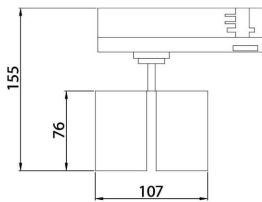

GAP D

Lavov Tracklight de la familia GAP con una potencia de 10W y una optica de 15 grados. Con un flujo luminoso total de 1000 lm y una eficiencia de 100 lm/W. Fabricado en aluminio inyectado a presion y acabado en color blanco .ON-OFF driver.

Código artículo	86.T014.1311.01
Tipo de producto	Indoor
Categoría	Proyectores a carril
Familia	GAP
Subfamilia	GAP D
Pictograms	

Esquema

Producto	
Potencia real (W)	2x10
Flujo luminoso real (lm)	1800
Eficacia luminosa (lm/W)	90
Ángulo de apertura	15°
Life time (h)	50000h L80B10
IP	20
Electrical class insulation	Clase II
Operating temperature	15
Color	Blanco
Chip Brand	Philip
Driver incluido	Si
Equipo	ON-OFF
Temperatura de color (K)	3000
Consistencia de color (SDCM)	SDCM<3
CRI	90