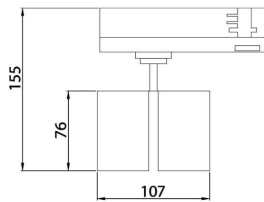

GAP D

Lavov Tracklight de la familia GAP con una potencia de 10W y una optica de 15 grados. Con un flujo luminoso total de 1000 lm y una eficiencia de 100 lm/W. Fabricado en aluminio inyectado a presion y acabado en color blanco .ON-OFF driver.

Código artículo	86.T014.1311.01
Tipo de producto	Indoor
Categoría	Proyectores a carril
Familia	GAP
Subfamilia	GAP D

Pictograms

Esquema

Producto	
Potencia real (W)	2x10
Flujo luminoso real (lm)	1800
Eficacia luminosa (lm/W)	90
Ángulo de apertura	15º
Life time (h)	50000h L80B10
IP	20
Electrical class insulation	Clase II
Operating temperature	15
Color	Blanco
Chip Brand	Philip
Driver incluido	Si
Equipo	ON-OFF
Temperatura de color (K)	3000
Consistencia de color (SDCM)	SDCM<3
CRI	90