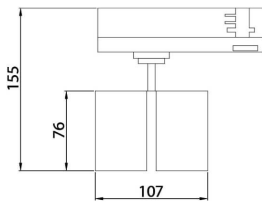

GAP D

Lavov Tracklight de la familia GAP con una potencia de 10W y una optica de 15 grados. Con un flujo luminoso total de 1000 lm y una eficiencia de 100 lm/W. Fabricado en aluminio inyectado a presion y acabado en color blanco .ON-OFF driver.

Código artículo	86.T014.1311.01
Tipo de producto	Outdoor
Categoría	Proyectores a carril
Familia	GAP
Subfamilia	GAP D

Pictograms

Esquema

Producto	
Potencia real (W)	2x10
Flujo luminoso real (lm)	1800
Eficacia luminosa (lm/W)	90
Ángulo de apertura	15°
Life time (h)	50000h L80B10
IP	20
Electrical class insulation	Clase II
Operating temperature	15
Color	Blanco
Chip Brand	Philip
Driver incluido	Si
Equipo	ON-OFF
Temperatura de color (K)	3000
Consistencia de color (SDCM)	SDCM<3
CRI	90