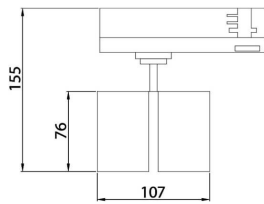

GAP D

Lavov Tracklight de la familia GAP con una potencia de 10W y una optica de 15 grados. Con un flujo luminoso total de 1000 lm y una eficiencia de 100 lm/W. Fabricado en aluminio inyectado a presion y acabado en color blanco .ON-OFF driver.

Código artículo	86.T014.1311.02
Tipo de producto	Indoor
Categoría	Proyectores a carril
Familia	GAP
Subfamilia	GAP D

Pictograms

220 240 V	XX°	CRI 90	CE	Driver INCL.
On Off	DALI	IP 20	50000h L80B10	

Esquema

Producto	
Potencia real (W)	2x10
Flujo luminoso real (lm)	1800
Eficacia luminosa (lm/W)	90
Ángulo de apertura	15°
Life time (h)	50000h L80B10
IP	20
Electrical class insulation	Clase II
Operating temperature	15
Color	Negro
Chip Brand	Philip
Driver incluido	Si
Equipo	ON-OFF
Temperatura de color (K)	3000
Consistencia de color (SDCM)	SDCM<3
CRI	90