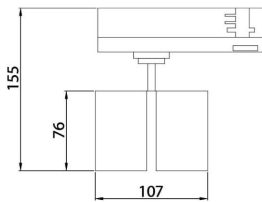

GAP D

Lavov Tracklight de la familia GAP con una potencia de 10W y una optica de 15 grados. Con un flujo luminoso total de 1000 lm y una eficiencia de 100 lm/W. Fabricado en aluminio inyectado a presion y acabado en color blanco .ON-OFF driver.

Código artículo	86.T014.1311.02
Tipo de producto	Indoor
Categoría	Proyectores a carril
Familia	GAP
Subfamilia	GAP D
Pictograms	

Esquema

Producto	
Potencia real (W)	2x10
Flujo luminoso real (lm)	1800
Eficacia luminosa (lm/W)	90
Ángulo de apertura	15°
Life time (h)	50000h L80B10
IP	20
Electrical class insulation	Clase II
Operating temperature	15
Color	Negro
Chip Brand	Philip
Driver incluido	Si
Equipo	ON-OFF
Temperatura de color (K)	3000
Consistencia de color (SDCM)	SDCM<3
CRI	90