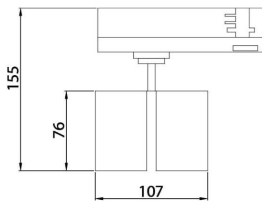

GAP D

Lavov Tracklight de la familia GAP con una potencia de 10W y una optica de 15 grados. Con un flujo luminoso total de 1000 lm y una eficiencia de 100 lm/W. Fabricado en aluminio inyectado a presion y acabado en color blanco .ON-OFF driver.

Código artículo	86.T014.1311.02
Tipo de producto	Outdoor
Categoría	Proyectores a carril
Familia	GAP
Subfamilia	GAP D

Pictograms

Esquema

Producto	
Potencia real (W)	2x10
Flujo luminoso real (lm)	1800
Eficacia luminosa (lm/W)	90
Ángulo de apertura	15º
Life time (h)	50000h L80B10
IP	20
Electrical class insulation	Clase II
Operating temperature	15
Color	Negro
Chip Brand	Philip
Driver incluido	Si
Equipo	ON-OFF
Temperatura de color (K)	3000
Consistencia de color (SDCM)	SDCM<3
CRI	90