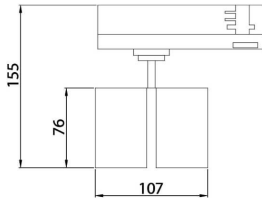

**GAP D**

Lavov Tracklight de la familia GAP con una potencia de 10W y una optica de 15 grados. Con un flujo luminoso total de 1000 lm y una eficiencia de 100 lm/W. Fabricado en aluminio inyectado a presion y acabado en color blanco .ON-OFF driver.

Código artículo	86.T014.1311.02
Tipo de producto	Indoor
Categoría	Proyectores a carril
Familia	GAP
Subfamilia	GAP D
Pictograms	

Esquema

Producto	
Potencia real (W)	2x10
Flujo luminoso real (lm)	1800
Eficacia luminosa (lm/W)	90
Ángulo de apertura	15°
Life time (h)	50000h L80B10
IP	20
Electrical class insulation	Clase II
Operating temperature	15
Color	Negro
Chip Brand	Philip
Driver incluido	Si
Equipo	ON-OFF
Temperatura de color (K)	3000
Consistencia de color (SDCM)	SDCM<3
CRI	90