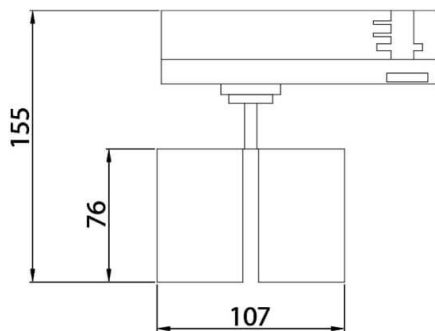

GAP D

Lavov Tracklight de la familia GAP con una potencia de 10W y una optica de 15 grados. Con un flujo luminoso total de 1000 lm y una eficiencia de 100 lm/W. Fabricado en aluminio inyectado a presion y acabado en color blanco .ON-OFF driver.

Código artículo	86.T014.1311.02
Tipo de producto	Indoor
Categoría	Proyectores a carril
Familia	GAP
Subfamilia	GAP D
Pictograms	

Esquema

Producto	
Potencia real (W)	2x10
Flujo luminoso real (lm)	1800
Eficacia luminosa (lm/W)	90
Ángulo de apertura	15º
Life time (h)	50000h L80B10
IP	20
Electrical class insulation	Clase II
Operating temperature	15
Color	Negro
Chip Brand	Philip
Driver incluido	Si
Equipo	ON-OFF
Temperatura de color (K)	3000
Consistencia de color (SDCM)	SDCM<3
CRI	90