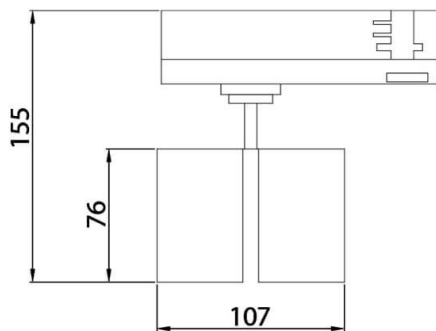

GAP D

Lavov Tracklight de la familia GAP con una potencia de 10W y una optica de 15 grados. Con un flujo luminoso total de 1000 lm y una eficiencia de 100 lm/W. Fabricado en aluminio inyectado a presion y acabado en color blanco .ON-OFF driver.

Código artículo	86.T014.1313.01
Tipo de producto	Indoor
Categoría	Proyectores a carril
Familia	GAP
Subfamilia	GAP D
Pictograms	

Esquema

Producto	
Potencia real (W)	2x10
Flujo luminoso real (lm)	1800
Eficacia luminosa (lm/W)	90
Ángulo de apertura	15º
Life time (h)	50000h L80B10
IP	20
Electrical class insulation	Clase II
Operating temperature	15
Color	Blanco
Chip Brand	Philip
Driver incluido	Si
Equipo	DALI
Temperatura de color (K)	3000
Consistencia de color (SDCM)	SDCM<3
CRI	90