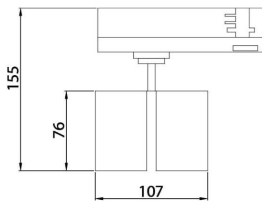

GAP D

Lavov Tracklight de la familia GAP con una potencia de 10W y una optica de 15 grados. Con un flujo luminoso total de 1000 lm y una eficiencia de 100 lm/W. Fabricado en aluminio inyectado a presion y acabado en color blanco .ON-OFF driver.

Código artículo	86.T014.1313.02
Tipo de producto	Indoor
Categoría	Proyectores a carril
Familia	GAP
Subfamilia	GAP D

Pictograms

Esquema

Producto	
Potencia real (W)	2x10
Flujo luminoso real (lm)	1800
Eficacia luminosa (lm/W)	90
Ángulo de apertura	15º
Life time (h)	50000h L80B10
IP	20
Electrical class insulation	Clase II
Operating temperature	15
Color	Negro
Chip Brand	Philip
Driver incluido	Si
Equipo	DALI
Temperatura de color (K)	3000
Consistencia de color (SDCM)	SDCM<3
CRI	90