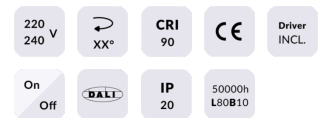

GAP D

Lavov Tracklight de la familia GAP con una potencia de 10W y una optica de 15 grados. Con un flujo luminoso total de 1000 lm y una eficiencia de 100 lm/W. Fabricado en aluminio inyectado a presion y acabado en color blanco .ON-OFF driver.

Código artículo	86.T014.1313.02
Tipo de producto	Indoor
Categoría	Proyectores a carril
Familia	GAP
Subfamilia	GAP D

Pictograms

Esquema

Producto	
Potencia real (W)	2x10
Flujo luminoso real (lm)	1800
Eficacia luminosa (lm/W)	90
Ángulo de apertura	15º
Life time (h)	50000h L80B10
IP	20
Electrical class insulation	Clase II
Operating temperature	15
Color	Negro
Chip Brand	Philip
Driver incluido	Si
Equipo	DALI
Temperatura de color (K)	3000
Consistencia de color (SDCM)	SDCM<3
CRI	90