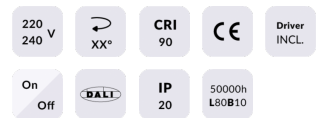

GAP D

Lavov Tracklight de la familia GAP con una potencia de 10W y una optica de 15 grados. Con un flujo luminoso total de 1000 lm y una eficiencia de 100 lm/W. Fabricado en aluminio inyectado a presion y acabado en color blanco .ON-OFF driver.

Código artículo	86.T014.1313.02
Tipo de producto	Indoor
Categoría	Proyectores a carril
Familia	GAP
Subfamilia	GAP D

Pictograms

Esquema

Producto	
Potencia real (W)	2x10
Flujo luminoso real (lm)	1800
Eficacia luminosa (lm/W)	90
Ángulo de apertura	15º
Life time (h)	50000h L80B10
IP	20
Electrical class insulation	Clase II
Operating temperature	15
Color	Negro
Chip Brand	Philip
Driver incluido	Si
Equipo	DALI
Temperatura de color (K)	3000
Consistencia de color (SDCM)	SDCM<3
CRI	90