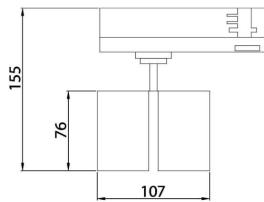

GAP D

Lavov Tracklight de la familia GAP con una potencia de 10W y una optica de 15 grados. Con un flujo luminoso total de 1000 lm y una eficiencia de 100 lm/W. Fabricado en aluminio inyectado a presion y acabado en color blanco .ON-OFF driver.

Código artículo	86.T014.1313.02
Tipo de producto	Outdoor
Categoría	Proyectores a carril
Familia	GAP
Subfamilia	GAP D
Pictograms	

Esquema

Producto	
Potencia real (W)	2x10
Flujo luminoso real (lm)	1800
Eficacia luminosa (lm/W)	90
Ángulo de apertura	15°
Life time (h)	50000h L80B10
IP	20
Electrical class insulation	Clase II
Operating temperature	15
Color	Negro
Chip Brand	Philip
Driver incluido	Si
Equipo	DALI
Temperatura de color (K)	3000
Consistencia de color (SDCM)	SDCM<3
CRI	90