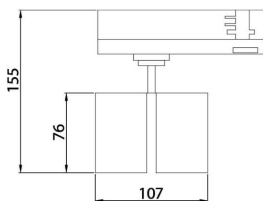

**GAP D-Smart**

Lavov Tracklight de la familia GAP con una potencia de 10W y una optica de 15 grados. Con un flujo luminoso total de 1000 lm y una eficiencia de 100 lm/W. Fabricado en aluminio inyectado a presion y acabado en color blanco .ON-OFF driver.

220 240 V	XX°	CRI 90	CE	Driver INCL.
On Off	DALI	IP 20	50000h L80B10	

**Esquema**

<b>Producto</b>	
<b>Potencia real (W)</b>	<b>2x10</b>
<b>Flujo luminoso real (lm)</b>	<b>1800</b>
<b>Eficacia luminosa (lm/W)</b>	<b>100</b>
<b>Ángulo de apertura</b>	<b>15°</b>
<b>Life time (h)</b>	<b>50000h L80B10</b>
<b>IP</b>	<b>20</b>
<b>Electrical class insulation</b>	<b>Clase II</b>
<b>Operating temperature</b>	<b>15</b>
<b>Color</b>	<b>Blanco</b>
<b>Chip Brand</b>	<b>Philip</b>
<b>Driver incluido</b>	<b>Si</b>
<b>Equipo</b>	<b>Dimable Casambi ready</b>
<b>Temperatura de color (K)</b>	<b>3000</b>
<b>Consistencia de color (SDCM)</b>	<b>SDCM&lt;3</b>
<b>CRI</b>	<b>90</b>