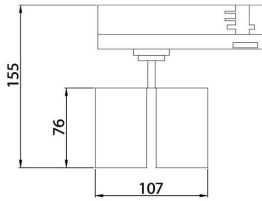

**GAP D**

Lavov Tracklight de la familia GAP con una potencia de 10W y una optica de 15 grados. Con un flujo luminoso total de 1000 lm y una eficiencia de 100 lm/W. Fabricado en aluminio inyectado a presion y acabado en color blanco .ON-OFF driver.

Código artículo	86.T014.1321.01
Tipo de producto	Indoor
Categoría	Proyectores a carril
Familia	GAP
Subfamilia	GAP D
Pictograms	

Esquema

Producto	
Potencia real (W)	2x10
Flujo luminoso real (lm)	1800
Eficacia luminosa (lm/W)	90
Ángulo de apertura	24º
Life time (h)	50000h L80B10
IP	20
Electrical class insulation	Clase II
Operating temperature	15
Color	Blanco
Chip Brand	Philip
Driver incluido	Si
Equipo	ON-OFF
Temperatura de color (K)	3000
Consistencia de color (SDCM)	SDCM<3
CRI	90