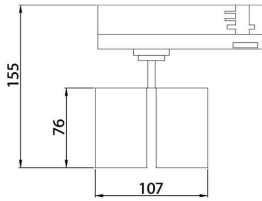

GAP D

Lavov Tracklight de la familia GAP con una potencia de 10W y una optica de 15 grados. Con un flujo luminoso total de 1000 lm y una eficiencia de 100 lm/W. Fabricado en aluminio inyectado a presion y acabado en color blanco .ON-OFF driver.

Código artículo	86.T014.1321.01
Tipo de producto	Indoor
Categoría	Proyectores a carril
Familia	GAP
Subfamilia	GAP D
Pictograms	

Esquema

Producto	
Potencia real (W)	2x10
Flujo luminoso real (lm)	1800
Eficacia luminosa (lm/W)	90
Ángulo de apertura	24º
Life time (h)	50000h L80B10
IP	20
Electrical class insulation	Clase II
Operating temperature	15
Color	Blanco
Chip Brand	Philip
Driver incluido	Si
Equipo	ON-OFF
Temperatura de color (K)	3000
Consistencia de color (SDCM)	SDCM<3
CRI	90