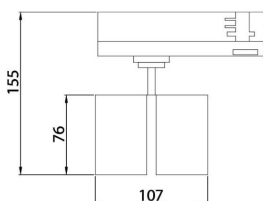

GAP D

Lavov Tracklight de la familia GAP con una potencia de 10W y una optica de 15 grados. Con un flujo luminoso total de 1000 lm y una eficiencia de 100 lm/W. Fabricado en aluminio inyectado a presion y acabado en color blanco .ON-OFF driver.

Producto	
Potencia real (W)	2x10
Flujo luminoso real (lm)	1800
Eficacia luminosa (lm/W)	90
Ángulo de apertura	24°
Life time (h)	50000h L80B10
IP	20
Electrical class insulation	Clase II
Operating temperature	15
Color	Blanco
Chip Brand	Philip
Driver incluido	Si
Equipo	ON-OFF
Temperatura de color (K)	3000
Consistencia de color (SDCM)	SDCM<3
CRI	90