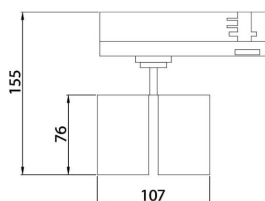

GAP D

Lavov Tracklight de la familia GAP con una potencia de 10W y una optica de 15 grados. Con un flujo luminoso total de 1000 lm y una eficiencia de 100 lm/W. Fabricado en aluminio inyectado a presion y acabado en color blanco .ON-OFF driver.

Código artículo	86.T014.1321.02
Tipo de producto	Indoor
Categoría	Proyectores a carril
Familia	GAP
Subfamilia	GAP D
Pictograms	

Esquema

Producto	
Potencia real (W)	2x10
Flujo luminoso real (lm)	1800
Eficacia luminosa (lm/W)	90
Ángulo de apertura	24º
Life time (h)	50000h L80B10
IP	20
Electrical class insulation	Clase II
Operating temperature	15
Color	Negro
Chip Brand	Philip
Driver incluido	Si
Equipo	ON-OFF
Temperatura de color (K)	3000
Consistencia de color (SDCM)	SDCM<3
CRI	90