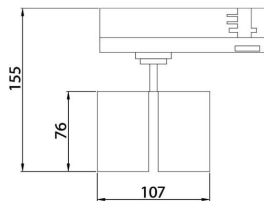

**GAP D**

Lavov Tracklight de la familia GAP con una potencia de 10W y una optica de 15 grados. Con un flujo luminoso total de 1000 lm y una eficiencia de 100 lm/W. Fabricado en aluminio inyectado a presion y acabado en color blanco .ON-OFF driver.

Código artículo	86.T014.1321.02
Tipo de producto	Indoor
Categoría	Proyectores a carril
Familia	GAP
Subfamilia	GAP D
Pictograms	

Esquema

Producto	
Potencia real (W)	2x10
Flujo luminoso real (lm)	1800
Eficacia luminosa (lm/W)	90
Ángulo de apertura	24º
Life time (h)	50000h L80B10
IP	20
Electrical class insulation	Clase II
Operating temperature	15
Color	Negro
Chip Brand	Philip
Driver incluido	Si
Equipo	ON-OFF
Temperatura de color (K)	3000
Consistencia de color (SDCM)	SDCM<3
CRI	90