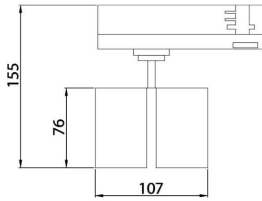

GAP D

Lavov Tracklight de la familia GAP con una potencia de 10W y una optica de 15 grados. Con un flujo luminoso total de 1000 lm y una eficiencia de 100 lm/W. Fabricado en aluminio inyectado a presion y acabado en color blanco .ON-OFF driver.

Código artículo	86.T014.1323.01
Tipo de producto	Indoor
Categoría	Proyectores a carril
Familia	GAP
Subfamilia	GAP D

Pictograms

Esquema

Producto	
Potencia real (W)	2x10
Flujo luminoso real (lm)	1800
Eficacia luminosa (lm/W)	90
Ángulo de apertura	24º
Life time (h)	50000h L80B10
IP	20
Electrical class insulation	Clase II
Operating temperature	15
Color	Blanco
Chip Brand	Philip
Driver incluido	Si
Equipo	DALI
Temperatura de color (K)	3000
Consistencia de color (SDCM)	SDCM<3
CRI	90