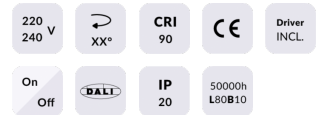

GAP D

Lavov Tracklight de la familia GAP con una potencia de 10W y una optica de 15 grados. Con un flujo luminoso total de 1000 lm y una eficiencia de 100 lm/W. Fabricado en aluminio inyectado a presion y acabado en color blanco .ON-OFF driver.

Código artículo	86.T014.1323.01
Tipo de producto	Indoor
Categoría	Proyectores a carril
Familia	GAP
Subfamilia	GAP D

Pictograms

Esquema

Producto	
Potencia real (W)	2x10
Flujo luminoso real (lm)	1800
Eficacia luminosa (lm/W)	90
Ángulo de apertura	24º
Life time (h)	50000h L80B10
IP	20
Electrical class insulation	Clase II
Operating temperature	15
Color	Blanco
Chip Brand	Philip
Driver incluido	Si
Equipo	DALI
Temperatura de color (K)	3000
Consistencia de color (SDCM)	SDCM<3
CRI	90