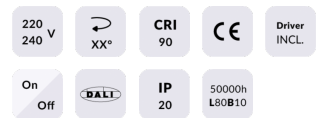

GAP D

Lavov Tracklight de la familia GAP con una potencia de 10W y una optica de 15 grados. Con un flujo luminoso total de 1000 lm y una eficiencia de 100 lm/W. Fabricado en aluminio inyectado a presion y acabado en color blanco .ON-OFF driver.

Código artículo	86.T014.1323.02
Tipo de producto	Indoor
Categoría	Proyectores a carril
Familia	GAP
Subfamilia	GAP D

Pictograms

Esquema

Producto	
Potencia real (W)	2x10
Flujo luminoso real (lm)	1800
Eficacia luminosa (lm/W)	90
Ángulo de apertura	24º
Life time (h)	50000h L80B10
IP	20
Electrical class insulation	Clase II
Operating temperature	15
Color	Negro
Chip Brand	Philip
Driver incluido	Si
Equipo	DALI
Temperatura de color (K)	3000
Consistencia de color (SDCM)	SDCM<3
CRI	90