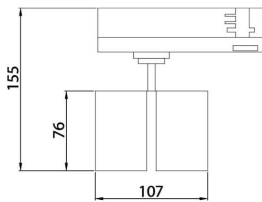

GAP D

Lavov Tracklight de la familia GAP con una potencia de 10W y una optica de 15 grados. Con un flujo luminoso total de 1000 lm y una eficiencia de 100 lm/W. Fabricado en aluminio inyectado a presion y acabado en color blanco .ON-OFF driver.

Código artículo	86.T014.1323.02
Tipo de producto	Indoor
Categoría	Proyectores a carril
Familia	GAP
Subfamilia	GAP D

Pictograms

Esquema

Producto	
Potencia real (W)	2x10
Flujo luminoso real (lm)	1800
Eficacia luminosa (lm/W)	90
Ángulo de apertura	24º
Life time (h)	50000h L80B10
IP	20
Electrical class insulation	Clase II
Operating temperature	15
Color	Negro
Chip Brand	Philip
Driver incluido	Si
Equipo	DALI
Temperatura de color (K)	3000
Consistencia de color (SDCM)	SDCM<3
CRI	90