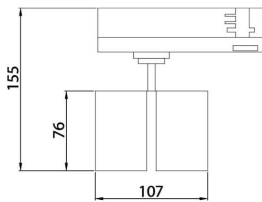

GAP D

Lavov Tracklight de la familia GAP con una potencia de 10W y una optica de 15 grados. Con un flujo luminoso total de 1000 lm y una eficiencia de 100 lm/W. Fabricado en aluminio inyectado a presion y acabado en color blanco .ON-OFF driver.

Código artículo	86.T014.1331.01
Tipo de producto	Outdoor
Categoría	Proyectores a carril
Familia	GAP
Subfamilia	GAP D

Pictograms

Esquema

Producto	
Potencia real (W)	2x10
Flujo luminoso real (lm)	1800
Eficacia luminosa (lm/W)	90
Ángulo de apertura	36º
Life time (h)	50000h L80B11
IP	20
Electrical class insulation	Clase II
Operating temperature	15
Color	Blanco
Chip Brand	Philip
Driver incluido	Si
Equipo	ON-OFF
Temperatura de color (K)	3000
Consistencia de color (SDCM)	SDCM<3
CRI	90