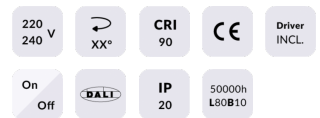

GAP D

Lavov Tracklight de la familia GAP con una potencia de 10W y una optica de 15 grados. Con un flujo luminoso total de 1000 lm y una eficiencia de 100 lm/W. Fabricado en aluminio inyectado a presion y acabado en color blanco .ON-OFF driver.

Código artículo	86.T014.1331.01
Tipo de producto	Outdoor
Categoría	Proyectores a carril
Familia	GAP
Subfamilia	GAP D

Pictograms

Esquema

Producto	
Potencia real (W)	2x10
Flujo luminoso real (lm)	1800
Eficacia luminosa (lm/W)	90
Ángulo de apertura	36º
Life time (h)	50000h L80B11
IP	20
Electrical class insulation	Clase II
Operating temperature	15
Color	Blanco
Chip Brand	Philip
Driver incluido	Si
Equipo	ON-OFF
Temperatura de color (K)	3000
Consistencia de color (SDCM)	SDCM<3
CRI	90