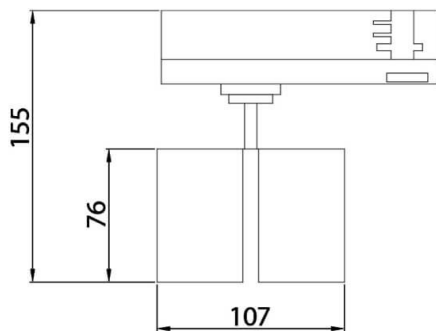

GAP D

Lavov Tracklight de la familia GAP con una potencia de 10W y una optica de 15 grados. Con un flujo luminoso total de 1000 lm y una eficiencia de 100 lm/W. Fabricado en aluminio inyectado a presion y acabado en color blanco .ON-OFF driver.

Código artículo	86.T014.1331.01
Tipo de producto	Indoor
Categoría	Proyectores a carril
Familia	GAP
Subfamilia	GAP D
Pictograms	

Esquema

Producto	
Potencia real (W)	2x10
Flujo luminoso real (lm)	1800
Eficacia luminosa (lm/W)	90
Ángulo de apertura	36º
Life time (h)	50000h L80B11
IP	20
Electrical class insulation	Clase II
Operating temperature	15
Color	Blanco
Chip Brand	Philip
Driver incluido	Si
Equipo	ON-OFF
Temperatura de color (K)	3000
Consistencia de color (SDCM)	SDCM<3
CRI	90