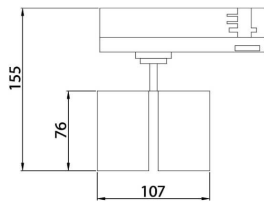

GAP D

Lavov Tracklight de la familia GAP con una potencia de 10W y una optica de 15 grados. Con un flujo luminoso total de 1000 lm y una eficiencia de 100 lm/W. Fabricado en aluminio inyectado a presion y acabado en color blanco .ON-OFF driver.

Código artículo	86.T014.1331.02
Tipo de producto	Indoor
Categoría	Proyectores a carril
Familia	GAP
Subfamilia	GAP D

Pictograms

Esquema

Producto	
Potencia real (W)	2x10
Flujo luminoso real (lm)	1800
Eficacia luminosa (lm/W)	90
Ángulo de apertura	36°
Life time (h)	50000h L80B12
IP	20
Electrical class insulation	Clase II
Operating temperature	15
Color	Negro
Chip Brand	Philip
Driver incluido	Si
Equipo	ON-OFF
Temperatura de color (K)	3000
Consistencia de color (SDCM)	SDCM<3
CRI	90