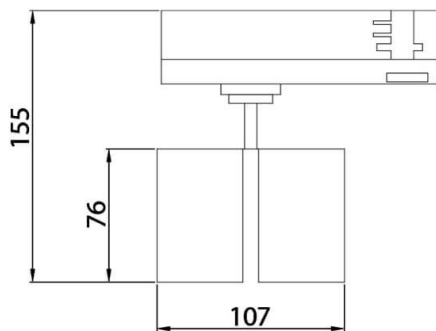

GAP D

Lavov Tracklight de la familia GAP con una potencia de 10W y una optica de 15 grados. Con un flujo luminoso total de 1000 lm y una eficiencia de 100 lm/W. Fabricado en aluminio inyectado a presion y acabado en color blanco .ON-OFF driver.

Código artículo	86.T014.1331.02
Tipo de producto	Indoor
Categoría	Proyectores a carril
Familia	GAP
Subfamilia	GAP D
Pictograms	

Esquema

Producto	
Potencia real (W)	2x10
Flujo luminoso real (lm)	1800
Eficacia luminosa (lm/W)	90
Ángulo de apertura	36º
Life time (h)	50000h L80B12
IP	20
Electrical class insulation	Clase II
Operating temperature	15
Color	Negro
Chip Brand	Philip
Driver incluido	Si
Equipo	ON-OFF
Temperatura de color (K)	3000
Consistencia de color (SDCM)	SDCM<3
CRI	90