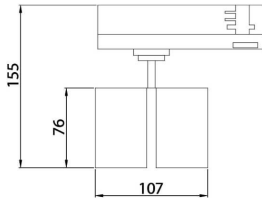

GAP D

Lavov Tracklight de la familia GAP con una potencia de 10W y una optica de 15 grados. Con un flujo luminoso total de 1000 lm y una eficiencia de 100 lm/W. Fabricado en aluminio inyectado a presion y acabado en color blanco .ON-OFF driver.

Código artículo	86.T014.1333.02
Tipo de producto	Outdoor
Categoría	Proyectores a carril
Familia	GAP
Subfamilia	GAP D
Pictograms	

Esquema

Producto	
Potencia real (W)	2x10
Flujo luminoso real (lm)	1800
Eficacia luminosa (lm/W)	90
Ángulo de apertura	36°
Life time (h)	50000h L80B12
IP	20
Electrical class insulation	Clase II
Operating temperature	15
Color	Negro
Chip Brand	Philip
Driver incluido	Si
Equipo	DALI
Temperatura de color (K)	3000
Consistencia de color (SDCM)	SDCM<3
CRI	90