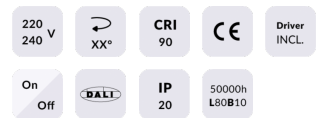

GAP D

Lavov Tracklight de la familia GAP con una potencia de 10W y una optica de 15 grados. Con un flujo luminoso total de 1000 lm y una eficiencia de 100 lm/W. CCT 4000K. Fabricado en aluminio inyectado a presion y acabado en color blanco .ON-OFF driver.

Código artículo	86.T014.1411.01
Tipo de producto	Outdoor
Categoría	Proyectores a carril
Familia	GAP
Subfamilia	GAP D

Pictograms

Esquema

Producto	
Potencia real (W)	2x10
Flujo luminoso real (lm)	1800
Eficacia luminosa (lm/W)	90
Ángulo de apertura	15º
Life time (h)	50000h L80B10
IP	20
Electrical class insulation	Clase II
Operating temperature	15
Color	Blanco
Chip Brand	Philip
Driver incluido	Si
Equipo	ON-OFF
Temperatura de color (K)	4000
Consistencia de color (SDCM)	SDCM<3
CRI	90