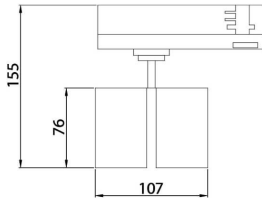

GAP D

Lavov Tracklight de la familia GAP con una potencia de 10W y una optica de 15 grados. Con un flujo luminoso total de 1000 lm y una eficiencia de 100 lm/W. CCT 4000K. Fabricado en aluminio inyectado a presion y acabado en color blanco .ON-OFF driver.

Código artículo	86.T014.1411.01
Tipo de producto	Outdoor
Categoría	Proyectores a carril
Familia	GAP
Subfamilia	GAP D

Pictograms

Esquema

Producto	
Potencia real (W)	2x10
Flujo luminoso real (lm)	1800
Eficacia luminosa (lm/W)	90
Ángulo de apertura	15º
Life time (h)	50000h L80B10
IP	20
Electrical class insulation	Clase II
Operating temperature	15
Color	Blanco
Chip Brand	Philip
Driver incluido	Si
Equipo	ON-OFF
Temperatura de color (K)	4000
Consistencia de color (SDCM)	SDCM<3
CRI	90