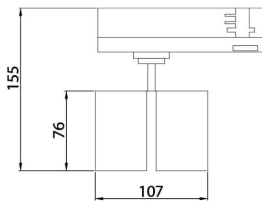

**GAP D**

Lavov Tracklight de la familia GAP con una potencia de 10W y una optica de 15 grados. Con un flujo luminoso total de 1000 lm y una eficiencia de 100 lm/W. CCT 4000K. Fabricado en aluminio inyectado a presión y acabado en color blanco .ON-OFF driver.

Código artículo	86.T014.1411.02
Tipo de producto	Outdoor
Categoría	Proyectores a carril
Familia	GAP
Subfamilia	GAP D
Pictograms	

Esquema

Producto	
Potencia real (W)	2x10
Flujo luminoso real (lm)	1800
Eficacia luminosa (lm/W)	90
Ángulo de apertura	15°
Life time (h)	50000h L80B10
IP	20
Electrical class insulation	Clase II
Operating temperature	15
Color	Negro
Chip Brand	Philip
Driver incluido	Si
Equipo	ON-OFF
Temperatura de color (K)	4000
Consistencia de color (SDCM)	SDCM<3
CRI	90