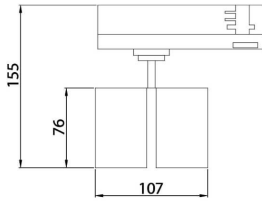

GAP D

Lavov Tracklight de la familia GAP con una potencia de 10W y una optica de 15 grados. Con un flujo luminoso total de 1000 lm y una eficiencia de 100 lm/W. CCT 4000K. Fabricado en aluminio inyectado a presion y acabado en color blanco .ON-OFF driver.

Código artículo	86.T014.1413.01
Tipo de producto	Outdoor
Categoría	Proyectores a carril
Familia	GAP
Subfamilia	GAP D

Pictograms

Esquema

Producto	
Potencia real (W)	2x10
Flujo luminoso real (lm)	1800
Eficacia luminosa (lm/W)	90
Ángulo de apertura	15º
Life time (h)	50000h L80B10
IP	20
Electrical class insulation	Clase II
Operating temperature	15
Color	Blanco
Chip Brand	Philip
Driver incluido	Si
Equipo	DALI
Temperatura de color (K)	4000
Consistencia de color (SDCM)	SDCM<3
CRI	90