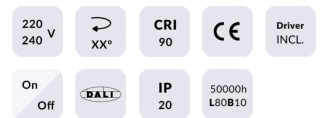

GAP D

Lavov Tracklight de la familia GAP con una potencia de 10W y una optica de 15 grados. Con un flujo luminoso total de 1000 lm y una eficiencia de 100 lm/W. CCT 4000K. Fabricado en aluminio inyectado a presion y acabado en color blanco .ON-OFF driver.

Código artículo	86.T014.1413.01
Tipo de producto	Outdoor
Categoría	Proyectores a carril
Familia	GAP
Subfamilia	GAP D

Pictograms

Esquema

Producto	
Potencia real (W)	2x10
Flujo luminoso real (lm)	1800
Eficacia luminosa (lm/W)	90
Ángulo de apertura	15º
Life time (h)	50000h L80B10
IP	20
Electrical class insulation	Clase II
Operating temperature	15
Color	Blanco
Chip Brand	Philip
Driver incluido	Si
Equipo	DALI
Temperatura de color (K)	4000
Consistencia de color (SDCM)	SDCM<3
CRI	90