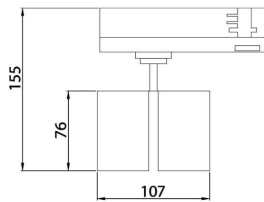

GAP D

Lavov Tracklight de la familia GAP con una potencia de 10W y una optica de 15 grados. Con un flujo luminoso total de 1000 lm y una eficiencia de 100 lm/W. CCT 4000K. Fabricado en aluminio inyectado a presion y acabado en color blanco .ON-OFF driver.

Código artículo	86.T014.1413.02
Tipo de producto	Outdoor
Categoría	Proyectores a carril
Familia	GAP
Subfamilia	GAP D

Pictograms

Esquema

Producto	
Potencia real (W)	2x10
Flujo luminoso real (lm)	1800
Eficacia luminosa (lm/W)	90
Ángulo de apertura	15º
Life time (h)	50000h L80B10
IP	20
Electrical class insulation	Clase II
Operating temperature	15
Color	Negro
Chip Brand	Philip
Driver incluido	Si
Equipo	DALI
Temperatura de color (K)	4000
Consistencia de color (SDCM)	SDCM<3
CRI	90