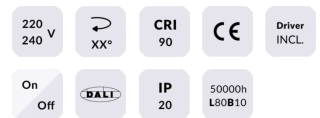

GAP D

Lavov Tracklight de la familia GAP con una potencia de 10W y una optica de 15 grados. Con un flujo luminoso total de 1000 lm y una eficiencia de 100 lm/W. CCT 4000K. Fabricado en aluminio inyectado a presion y acabado en color blanco .ON-OFF driver.

Código artículo	86.T014.1413.02
Tipo de producto	Outdoor
Categoría	Proyectores a carril
Familia	GAP
Subfamilia	GAP D

Pictograms

Esquema

Producto	
Potencia real (W)	2x10
Flujo luminoso real (lm)	1800
Eficacia luminosa (lm/W)	90
Ángulo de apertura	15º
Life time (h)	50000h L80B10
IP	20
Electrical class insulation	Clase II
Operating temperature	15
Color	Negro
Chip Brand	Philip
Driver incluido	Si
Equipo	DALI
Temperatura de color (K)	4000
Consistencia de color (SDCM)	SDCM<3
CRI	90