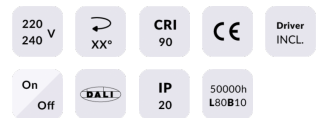

GAP D

Lavov Tracklight de la familia GAP con una potencia de 10W y una optica de 15 grados. Con un flujo luminoso total de 1000 lm y una eficiencia de 100 lm/W. CCT 4000K. Fabricado en aluminio inyectado a presion y acabado en color blanco .ON-OFF driver.

Código artículo	86.T014.1421.02
Tipo de producto	Outdoor
Categoría	Proyectores a carril
Familia	GAP
Subfamilia	GAP D

Pictograms

Esquema

Producto	
Potencia real (W)	2x10
Flujo luminoso real (lm)	1800
Eficacia luminosa (lm/W)	90
Ángulo de apertura	24º
Life time (h)	50000h L80B10
IP	20
Electrical class insulation	Clase II
Operating temperature	15
Color	Negro
Chip Brand	Philip
Driver incluido	Si
Equipo	ON-OFF
Temperatura de color (K)	4000
Consistencia de color (SDCM)	SDCM<3
CRI	90