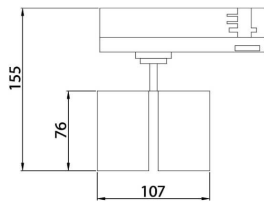

GAP D

Lavov Tracklight de la familia GAP con una potencia de 10W y una optica de 15 grados. Con un flujo luminoso total de 1000 lm y una eficiencia de 100 lm/W. CCT 4000K. Fabricado en aluminio inyectado a presion y acabado en color blanco .ON-OFF driver.

Código artículo	86.T014.1421.02
Tipo de producto	Outdoor
Categoría	Proyectores a carril
Familia	GAP
Subfamilia	GAP D

Pictograms

Esquema

Producto	
Potencia real (W)	2x10
Flujo luminoso real (lm)	1800
Eficacia luminosa (lm/W)	90
Ángulo de apertura	24º
Life time (h)	50000h L80B10
IP	20
Electrical class insulation	Clase II
Operating temperature	15
Color	Negro
Chip Brand	Philip
Driver incluido	Si
Equipo	ON-OFF
Temperatura de color (K)	4000
Consistencia de color (SDCM)	SDCM<3
CRI	90