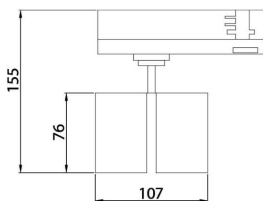

GAP D

Lavov Tracklight de la familia GAP con una potencia de 10W y una optica de 15 grados. Con un flujo luminoso total de 1000 lm y una eficiencia de 100 lm/W. CCT 4000K. Fabricado en aluminio inyectado a presion y acabado en color blanco .ON-OFF driver.

Producto	
Potencia real (W)	2x10
Flujo luminoso real (lm)	1800
Eficacia luminosa (lm/W)	90
Ángulo de apertura	36°
Life time (h)	50000h L80B12
IP	20
Electrical class insulation	Clase II
Operating temperature	15
Color	Negro
Chip Brand	Philip
Driver incluido	Si
Equipo	ON-OFF
Temperatura de color (K)	4000
Consistencia de color (SDCM)	SDCM<3
CRI	90