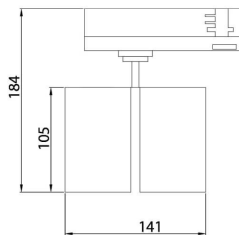

GAP D

Lavov Tracklight de la familia GAP con una potencia de 10W y una optica de 15 grados. Con un flujo luminoso total de 1000 lm y una eficiencia de 100 lm/W. Fabricado en aluminio inyectado a presion y acabado en color blanco .ON-OFF driver.

Código artículo	86.T014.2311.01
Tipo de producto	Outdoor
Categoría	Proyectores a carril
Familia	GAP
Subfamilia	GAP D
Pictograms	

Esquema

Producto	
Potencia real (W)	2x20
Flujo luminoso real (lm)	3600
Eficacia luminosa (lm/W)	90
Ángulo de apertura	15°
Life time (h)	50000h L80B12
IP	20
Electrical class insulation	Clase II
Operating temperature	15
Color	Blanco
Chip Brand	Philip
Driver incluido	Si
Equipo	ON-OFF
Temperatura de color (K)	3000
Consistencia de color (SDCM)	SDCM<3
CRI	90