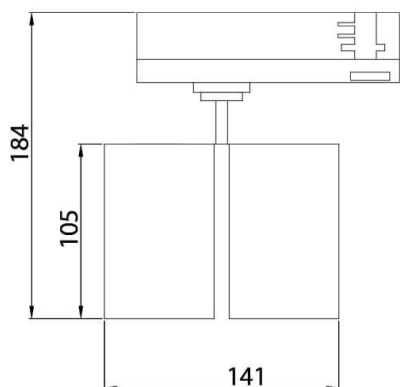

GAP D

Lavov Tracklight de la familia GAP con una potencia de 10W y una optica de 15 grados. Con un flujo luminoso total de 1000 lm y una eficiencia de 100 lm/W. Fabricado en aluminio inyectado a presion y acabado en color blanco .ON-OFF driver.

Código artículo	86.T014.2311.01
Tipo de producto	Indoor
Categoría	Proyectores a carril
Familia	GAP
Subfamilia	GAP D
Pictograms	

Esquema

Producto	
Potencia real (W)	2x20
Flujo luminoso real (lm)	3600
Eficacia luminosa (lm/W)	90
Ángulo de apertura	15º
Life time (h)	50000h L80B12
IP	20
Electrical class insulation	Clase II
Operating temperature	15
Color	Blanco
Chip Brand	Philip
Driver incluido	Si
Equipo	ON-OFF
Temperatura de color (K)	3000
Consistencia de color (SDCM)	SDCM<3
CRI	90