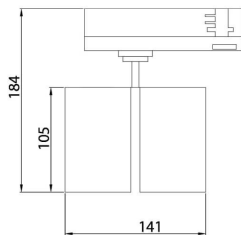

GAP D

Lavov Tracklight de la familia GAP con una potencia de 10W y una optica de 15 grados. Con un flujo luminoso total de 1000 lm y una eficiencia de 100 lm/W. Fabricado en aluminio inyectado a presion y acabado en color blanco .ON-OFF driver.

Código artículo	86.T014.2311.01
Tipo de producto	Indoor
Categoría	Proyectores a carril
Familia	GAP
Subfamilia	GAP D

Pictograms

Esquema

Producto	
Potencia real (W)	2x20
Flujo luminoso real (lm)	3600
Eficacia luminosa (lm/W)	90
Ángulo de apertura	15º
Life time (h)	50000h L80B12
IP	20
Electrical class insulation	Clase II
Operating temperature	15
Color	Blanco
Chip Brand	Philip
Driver incluido	Si
Equipo	ON-OFF
Temperatura de color (K)	3000
Consistencia de color (SDCM)	SDCM<3
CRI	90