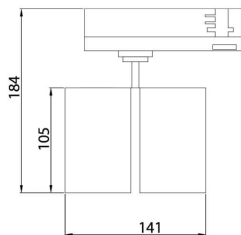

GAP D

Lavov Tracklight de la familia GAP con una potencia de 10W y una optica de 15 grados. Con un flujo luminoso total de 1000 lm y una eficiencia de 100 lm/W. Fabricado en aluminio inyectado a presion y acabado en color blanco .ON-OFF driver.

Código artículo	86.T014.2311.01
Tipo de producto	Indoor
Categoría	Proyectores a carril
Familia	GAP
Subfamilia	GAP D
Pictograms	

Esquema

Producto	
Potencia real (W)	2x20
Flujo luminoso real (lm)	3600
Eficacia luminosa (lm/W)	90
Ángulo de apertura	15°
Life time (h)	50000h L80B12
IP	20
Electrical class insulation	Clase II
Operating temperature	15
Color	Blanco
Chip Brand	Philip
Driver incluido	Si
Equipo	ON-OFF
Temperatura de color (K)	3000
Consistencia de color (SDCM)	SDCM<3
CRI	90