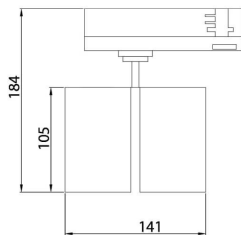

GAP D

Lavov Tracklight de la familia GAP con una potencia de 10W y una optica de 15 grados. Con un flujo luminoso total de 1000 lm y una eficiencia de 100 lm/W. Fabricado en aluminio inyectado a presion y acabado en color blanco .ON-OFF driver.

Código artículo	86.T014.2311.02
Tipo de producto	Indoor
Categoría	Proyectores a carril
Familia	GAP
Subfamilia	GAP D

Pictograms

Esquema

Producto	
Potencia real (W)	2x20
Flujo luminoso real (lm)	3600
Eficacia luminosa (lm/W)	90
Ángulo de apertura	15º
Life time (h)	50000h L80B12
IP	20
Electrical class insulation	Clase II
Operating temperature	15
Color	Negro
Chip Brand	Philip
Driver incluido	Si
Equipo	ON-OFF
Temperatura de color (K)	3000
Consistencia de color (SDCM)	SDCM<3
CRI	90