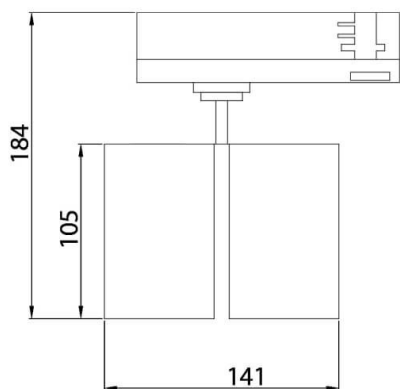

GAP D

Lavov Tracklight de la familia GAP con una potencia de 10W y una optica de 15 grados. Con un flujo luminoso total de 1000 lm y una eficiencia de 100 lm/W. Fabricado en aluminio inyectado a presion y acabado en color blanco .ON-OFF driver.

Código artículo	86.T014.2311.02
Tipo de producto	Indoor
Categoría	Proyectores a carril
Familia	GAP
Subfamilia	GAP D
Pictograms	

Esquema

Producto	
Potencia real (W)	2x20
Flujo luminoso real (lm)	3600
Eficacia luminosa (lm/W)	90
Ángulo de apertura	15º
Life time (h)	50000h L80B12
IP	20
Electrical class insulation	Clase II
Operating temperature	15
Color	Negro
Chip Brand	Philip
Driver incluido	Si
Equipo	ON-OFF
Temperatura de color (K)	3000
Consistencia de color (SDCM)	SDCM<3
CRI	90