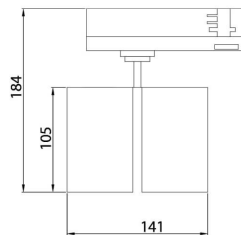

GAP D

Lavov Tracklight de la familia GAP con una potencia de 10W y una optica de 15 grados. Con un flujo luminoso total de 1000 lm y una eficiencia de 100 lm/W. Fabricado en aluminio inyectado a presion y acabado en color blanco .ON-OFF driver.

Código artículo	86.T014.2313.01
Tipo de producto	Outdoor
Categoría	Proyectores a carril
Familia	GAP
Subfamilia	GAP D
Pictograms	

Esquema

Producto	
Potencia real (W)	2x20
Flujo luminoso real (lm)	3600
Eficacia luminosa (lm/W)	90
Ángulo de apertura	15°
Life time (h)	50000h L80B12
IP	20
Electrical class insulation	Clase II
Operating temperature	15
Color	Blanco
Chip Brand	Philip
Driver incluido	Si
Equipo	DALI
Temperatura de color (K)	3000
Consistencia de color (SDCM)	SDCM<3
CRI	90