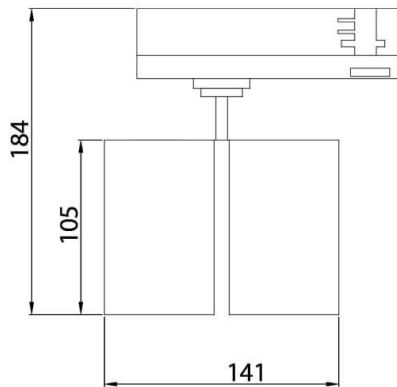

GAP D

Lavov Tracklight de la familia GAP con una potencia de 10W y una optica de 15 grados. Con un flujo luminoso total de 1000 lm y una eficiencia de 100 lm/W. Fabricado en aluminio inyectado a presion y acabado en color blanco .ON-OFF driver.

Código artículo	86.T014.2313.01
Tipo de producto	Indoor
Categoría	Proyectores a carril
Familia	GAP
Subfamilia	GAP D
Pictograms	

Esquema

Producto	
Potencia real (W)	2x20
Flujo luminoso real (lm)	3600
Eficacia luminosa (lm/W)	90
Ángulo de apertura	15º
Life time (h)	50000h L80B12
IP	20
Electrical class insulation	Clase II
Operating temperature	15
Color	Blanco
Chip Brand	Philip
Driver incluido	Si
Equipo	DALI
Temperatura de color (K)	3000
Consistencia de color (SDCM)	SDCM<3
CRI	90