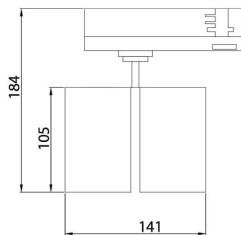

GAP D

Lavov Tracklight de la familia GAP con una potencia de 10W y una optica de 15 grados. Con un flujo luminoso total de 1000 lm y una eficiencia de 100 lm/W. Fabricado en aluminio inyectado a presion y acabado en color blanco .ON-OFF driver.

Código artículo	86.T014.2313.01
Tipo de producto	Indoor
Categoría	Proyectores a carril
Familia	GAP
Subfamilia	GAP D

Pictograms

Esquema

Producto	
Potencia real (W)	2x20
Flujo luminoso real (lm)	3600
Eficacia luminosa (lm/W)	90
Ángulo de apertura	15º
Life time (h)	50000h L80B12
IP	20
Electrical class insulation	Clase II
Operating temperature	15
Color	Blanco
Chip Brand	Philip
Driver incluido	Si
Equipo	DALI
Temperatura de color (K)	3000
Consistencia de color (SDCM)	SDCM<3
CRI	90