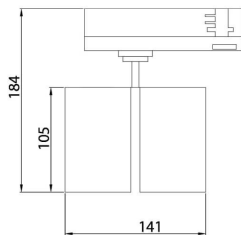

GAP D

Lavov Tracklight de la familia GAP con una potencia de 10W y una optica de 15 grados. Con un flujo luminoso total de 1000 lm y una eficiencia de 100 lm/W. Fabricado en aluminio inyectado a presion y acabado en color blanco .ON-OFF driver.

Código artículo	86.T014.2321.01
Tipo de producto	Indoor
Categoría	Proyectores a carril
Familia	GAP
Subfamilia	GAP D

Pictograms

Esquema

Producto	
Potencia real (W)	2x20
Flujo luminoso real (lm)	3600
Eficacia luminosa (lm/W)	90
Ángulo de apertura	24º
Life time (h)	50000h L80B12
IP	20
Electrical class insulation	Clase II
Operating temperature	15
Color	Blanco
Chip Brand	Philip
Driver incluido	Si
Equipo	ON-OFF
Temperatura de color (K)	3000
Consistencia de color (SDCM)	SDCM<3
CRI	90