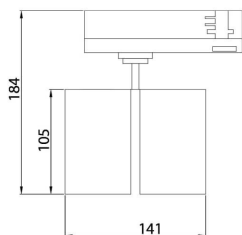

GAP D

Lavov Tracklight de la familia GAP con una potencia de 10W y una optica de 15 grados. Con un flujo luminoso total de 1000 lm y una eficiencia de 100 lm/W. Fabricado en aluminio inyectado a presion y acabado en color blanco .ON-OFF driver.

Código artículo	86.T014.2321.01
Tipo de producto	Indoor
Categoría	Proyectores a carril
Familia	GAP
Subfamilia	GAP D

Pictograms

220 240 V	XX°	CRI 90	CE	Driver INCL.
On Off	DALI	IP 20		

Esquema

Producto	
Potencia real (W)	2x20
Flujo luminoso real (lm)	3600
Eficacia luminosa (lm/W)	90
Ángulo de apertura	24º
Life time (h)	50000h L80B12
IP	20
Electrical class insulation	Clase II
Operating temperature	15
Color	Blanco
Chip Brand	Philip
Driver incluido	Si
Equipo	ON-OFF
Temperatura de color (K)	3000
Consistencia de color (SDCM)	SDCM<3
CRI	90