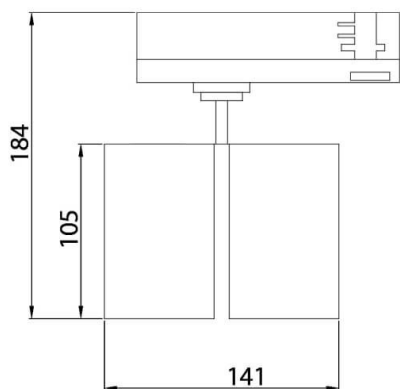

GAP D

Lavov Tracklight de la familia GAP con una potencia de 10W y una optica de 15 grados. Con un flujo luminoso total de 1000 lm y una eficiencia de 100 lm/W. Fabricado en aluminio inyectado a presion y acabado en color blanco .ON-OFF driver.

Código artículo	86.T014.2321.01
Tipo de producto	Indoor
Categoría	Proyectores a carril
Familia	GAP
Subfamilia	GAP D
Pictograms	

Esquema

Producto	
Potencia real (W)	2x20
Flujo luminoso real (lm)	3600
Eficacia luminosa (lm/W)	90
Ángulo de apertura	24º
Life time (h)	50000h L80B12
IP	20
Electrical class insulation	Clase II
Operating temperature	15
Color	Blanco
Chip Brand	Philip
Driver incluido	Si
Equipo	ON-OFF
Temperatura de color (K)	3000
Consistencia de color (SDCM)	SDCM<3
CRI	90