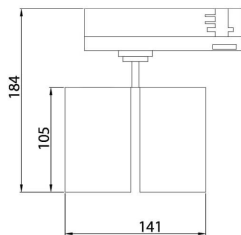

GAP D

Lavov Tracklight de la familia GAP con una potencia de 10W y una optica de 15 grados. Con un flujo luminoso total de 1000 lm y una eficiencia de 100 lm/W. Fabricado en aluminio inyectado a presion y acabado en color blanco .ON-OFF driver.

Código artículo	86.T014.2321.02
Tipo de producto	Indoor
Categoría	Proyectores a carril
Familia	GAP
Subfamilia	GAP D

Pictograms

Esquema

Producto	
Potencia real (W)	2x20
Flujo luminoso real (lm)	3600
Eficacia luminosa (lm/W)	90
Ángulo de apertura	24º
Life time (h)	50000h L80B12
IP	20
Electrical class insulation	Clase II
Operating temperature	15
Color	Negro
Chip Brand	Philip
Driver incluido	Si
Equipo	ON-OFF
Temperatura de color (K)	3000
Consistencia de color (SDCM)	SDCM<3
CRI	90