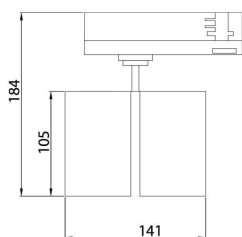

GAP D

Lavov Tracklight de la familia GAP con una potencia de 10W y una optica de 15 grados. Con un flujo luminoso total de 1000 lm y una eficiencia de 100 lm/W. Fabricado en aluminio inyectado a presion y acabado en color blanco .ON-OFF driver.

Código artículo	86.T014.2323.01
Tipo de producto	Indoor
Categoría	Proyectores a carril
Familia	GAP
Subfamilia	GAP D

Pictograms

Esquema

Producto	
Potencia real (W)	2x20
Flujo luminoso real (lm)	3600
Eficacia luminosa (lm/W)	90
Ángulo de apertura	24º
Life time (h)	50000h L80B12
IP	20
Electrical class insulation	Clase II
Operating temperature	15
Color	Blanco
Chip Brand	Philip
Driver incluido	Si
Equipo	DALI
Temperatura de color (K)	3000
Consistencia de color (SDCM)	SDCM<3
CRI	90