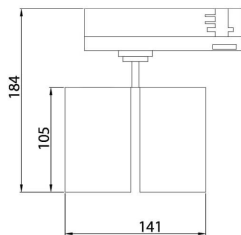

GAP D

Lavov Tracklight de la familia GAP con una potencia de 10W y una optica de 15 grados. Con un flujo luminoso total de 1000 lm y una eficiencia de 100 lm/W. Fabricado en aluminio inyectado a presion y acabado en color blanco .ON-OFF driver.

Código artículo	86.T014.2323.02
Tipo de producto	Indoor
Categoría	Proyectores a carril
Familia	GAP
Subfamilia	GAP D

Pictograms

Esquema

Producto	
Potencia real (W)	2x20
Flujo luminoso real (lm)	3600
Eficacia luminosa (lm/W)	90
Ángulo de apertura	24º
Life time (h)	50000h L80B12
IP	20
Electrical class insulation	Clase II
Operating temperature	15
Color	Negro
Chip Brand	Philip
Driver incluido	Si
Equipo	DALI
Temperatura de color (K)	3000
Consistencia de color (SDCM)	SDCM<3
CRI	90