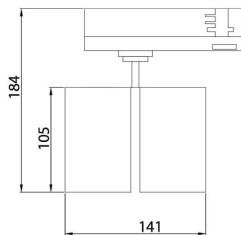

GAP D-Smart

Lavov Tracklight de la familia GAP con una potencia de 10W y una optica de 15 grados. Con un flujo luminoso total de 1000 lm y una eficiencia de 100 lm/W. Fabricado en aluminio inyectado a presion y acabado en color blanco .ON-OFF driver.

Código artículo	86.T014.2329.02
Tipo de producto	Outdoor
Categoría	Proyectores a carril
Familia	GAP
Subfamilia	GAP D-Smart

Pictograms

Esquema

Producto	
Potencia real (W)	2x20
Flujo luminoso real (lm)	3600
Eficacia luminosa (lm/W)	100
Ángulo de apertura	24º
Life time (h)	50000h L80B12
IP	20
Electrical class insulation	Clase II
Operating temperature	15
Color	Negro
Chip Brand	Philip
Driver incluido	Si
Equipo	Dimable Casambi ready
Temperatura de color (K)	3000
Consistencia de color (SDCM)	SDCM<3
CRI	90