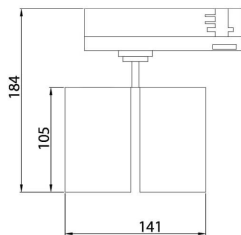

GAP D

Lavov Tracklight de la familia GAP con una potencia de 10W y una optica de 15 grados. Con un flujo luminoso total de 1000 lm y una eficiencia de 100 lm/W. Fabricado en aluminio inyectado a presion y acabado en color blanco .ON-OFF driver.

Código artículo	86.T014.2331.02
Tipo de producto	Indoor
Categoría	Proyectores a carril
Familia	GAP
Subfamilia	GAP D

Pictograms

Esquema

Producto	
Potencia real (W)	2x20
Flujo luminoso real (lm)	3600
Eficacia luminosa (lm/W)	90
Ángulo de apertura	36º
Life time (h)	50000h L80B12
IP	20
Electrical class insulation	Clase II
Operating temperature	15
Color	Negro
Chip Brand	Philip
Driver incluido	Si
Equipo	ON-OFF
Temperatura de color (K)	3000
Consistencia de color (SDCM)	SDCM<3
CRI	90