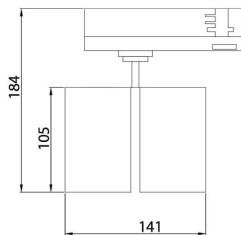

GAP D

Lavov Tracklight de la familia GAP con una potencia de 10W y una optica de 15 grados. Con un flujo luminoso total de 1000 lm y una eficiencia de 100 lm/W. Fabricado en aluminio inyectado a presion y acabado en color blanco .ON-OFF driver.

Código artículo	86.T014.2333.01
Tipo de producto	Indoor
Categoría	Proyectores a carril
Familia	GAP
Subfamilia	GAP D

Pictograms

Esquema

Producto	
Potencia real (W)	2x20
Flujo luminoso real (lm)	3600
Eficacia luminosa (lm/W)	90
Ángulo de apertura	36º
Life time (h)	50000h L80B12
IP	20
Electrical class insulation	Clase II
Operating temperature	15
Color	Blanco
Chip Brand	Philip
Driver incluido	Si
Equipo	DALI
Temperatura de color (K)	3000
Consistencia de color (SDCM)	SDCM<3
CRI	90