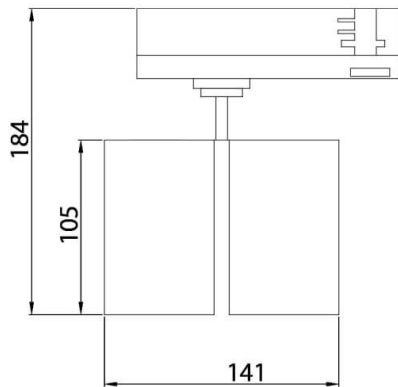

GAP D

Lavov Tracklight de la familia GAP con una potencia de 10W y una optica de 15 grados. Con un flujo luminoso total de 1000 lm y una eficiencia de 100 lm/W. Fabricado en aluminio inyectado a presion y acabado en color blanco .ON-OFF driver.

Código artículo	86.T014.2333.01
Tipo de producto	Indoor
Categoría	Proyectores a carril
Familia	GAP
Subfamilia	GAP D
Pictograms	

Esquema

Producto	
Potencia real (W)	2x20
Flujo luminoso real (lm)	3600
Eficacia luminosa (lm/W)	90
Ángulo de apertura	36º
Life time (h)	50000h L80B12
IP	20
Electrical class insulation	Clase II
Operating temperature	15
Color	Blanco
Chip Brand	Philip
Driver incluido	Si
Equipo	DALI
Temperatura de color (K)	3000
Consistencia de color (SDCM)	SDCM<3
CRI	90