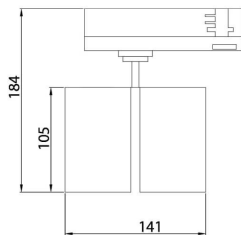

GAP D

Lavov Tracklight de la familia GAP con una potencia de 10W y una optica de 15 grados. Con un flujo luminoso total de 1000 lm y una eficiencia de 100 lm/W. Fabricado en aluminio inyectado a presion y acabado en color blanco .ON-OFF driver.

Código artículo	86.T014.2333.01
Tipo de producto	Outdoor
Categoría	Proyectores a carril
Familia	GAP
Subfamilia	GAP D

Pictograms

Esquema

Producto	
Potencia real (W)	2x20
Flujo luminoso real (lm)	3600
Eficacia luminosa (lm/W)	90
Ángulo de apertura	36º
Life time (h)	50000h L80B12
IP	20
Electrical class insulation	Clase II
Operating temperature	15
Color	Blanco
Chip Brand	Philip
Driver incluido	Si
Equipo	DALI
Temperatura de color (K)	3000
Consistencia de color (SDCM)	SDCM<3
CRI	90