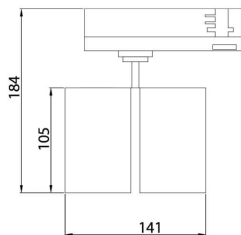

GAP D

Lavov Tracklight de la familia GAP con una potencia de 10W y una optica de 15 grados. Con un flujo luminoso total de 1000 lm y una eficiencia de 100 lm/W. Fabricado en aluminio inyectado a presion y acabado en color blanco .ON-OFF driver.

Código artículo	86.T014.2341.01
Tipo de producto	Indoor
Categoría	Proyectores a carril
Familia	GAP
Subfamilia	GAP D
Pictograms	

Esquema

Producto	
Potencia real (W)	2x20
Flujo luminoso real (lm)	3600
Eficacia luminosa (lm/W)	90
Ángulo de apertura	55°
Life time (h)	50000h L80B12
IP	20
Electrical class insulation	Clase II
Operating temperature	15
Color	Blanco
Chip Brand	Philip
Driver incluido	Si
Equipo	ON-OFF
Temperatura de color (K)	3000
Consistencia de color (SDCM)	SDCM<3
CRI	90