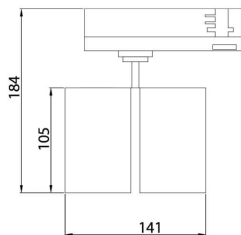

GAP D

Lavov Tracklight de la familia GAP con una potencia de 10W y una optica de 15 grados. Con un flujo luminoso total de 1000 lm y una eficiencia de 100 lm/W. Fabricado en aluminio inyectado a presion y acabado en color blanco .ON-OFF driver.

Código artículo	86.T014.2341.02
Tipo de producto	Indoor
Categoría	Proyectores a carril
Familia	GAP
Subfamilia	GAP D
Pictograms	

Esquema

Producto	
Potencia real (W)	2x20
Flujo luminoso real (lm)	3600
Eficacia luminosa (lm/W)	90
Ángulo de apertura	55°
Life time (h)	50000h L80B12
IP	20
Electrical class insulation	Clase II
Operating temperature	15
Color	Negro
Chip Brand	Philip
Driver incluido	Si
Equipo	ON-OFF
Temperatura de color (K)	3000
Consistencia de color (SDCM)	SDCM<3
CRI	90