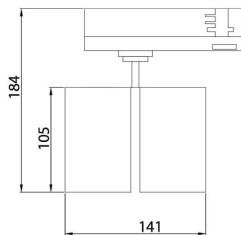

GAP D

Lavov Tracklight de la familia GAP con una potencia de 10W y una optica de 15 grados. Con un flujo luminoso total de 1000 lm y una eficiencia de 100 lm/W. Fabricado en aluminio inyectado a presion y acabado en color blanco .ON-OFF driver.

Código artículo	86.T014.2341.02
Tipo de producto	Indoor
Categoría	Proyectores a carril
Familia	GAP
Subfamilia	GAP D

Pictograms

Esquema

Producto	
Potencia real (W)	2x20
Flujo luminoso real (lm)	3600
Eficacia luminosa (lm/W)	90
Ángulo de apertura	55º
Life time (h)	50000h L80B12
IP	20
Electrical class insulation	Clase II
Operating temperature	15
Color	Negro
Chip Brand	Philip
Driver incluido	Si
Equipo	ON-OFF
Temperatura de color (K)	3000
Consistencia de color (SDCM)	SDCM<3
CRI	90