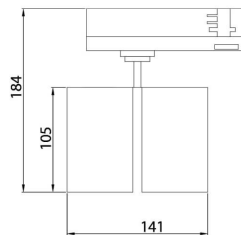

GAP D

Lavov Tracklight de la familia GAP con una potencia de 10W y una optica de 15 grados. Con un flujo luminoso total de 1000 lm y una eficiencia de 100 lm/W. Fabricado en aluminio inyectado a presion y acabado en color blanco .ON-OFF driver.

Código artículo	86.T014.2341.02
Tipo de producto	Outdoor
Categoría	Proyectores a carril
Familia	GAP
Subfamilia	GAP D
Pictograms	

Esquema

Producto	
Potencia real (W)	2x20
Flujo luminoso real (lm)	3600
Eficacia luminosa (lm/W)	90
Ángulo de apertura	55°
Life time (h)	50000h L80B12
IP	20
Electrical class insulation	Clase II
Operating temperature	15
Color	Negro
Chip Brand	Philip
Driver incluido	Si
Equipo	ON-OFF
Temperatura de color (K)	3000
Consistencia de color (SDCM)	SDCM<3
CRI	90