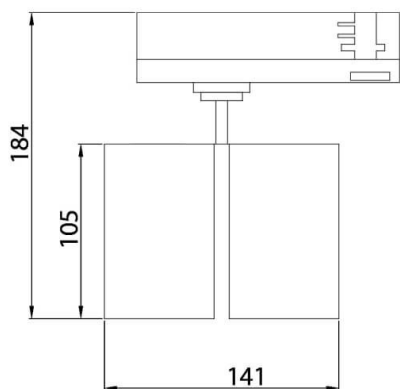

GAP D

Lavov Tracklight de la familia GAP con una potencia de 10W y una optica de 15 grados. Con un flujo luminoso total de 1000 lm y una eficiencia de 100 lm/W. Fabricado en aluminio inyectado a presion y acabado en color blanco .ON-OFF driver.

Código artículo	86.T014.2343.01
Tipo de producto	Indoor
Categoría	Proyectores a carril
Familia	GAP
Subfamilia	GAP D
Pictograms	

Esquema

Producto	
Potencia real (W)	2x20
Flujo luminoso real (lm)	3600
Eficacia luminosa (lm/W)	90
Ángulo de apertura	55º
Life time (h)	50000h L80B12
IP	20
Electrical class insulation	Clase II
Operating temperature	15
Color	Blanco
Chip Brand	Philip
Driver incluido	Si
Equipo	DALI
Temperatura de color (K)	3000
Consistencia de color (SDCM)	SDCM<3
CRI	90