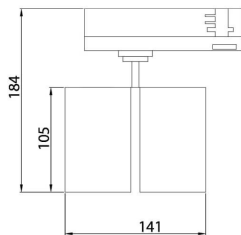

GAP D

Lavov Tracklight de la familia GAP con una potencia de 10W y una optica de 15 grados. Con un flujo luminoso total de 1000 lm y una eficiencia de 100 lm/W. Fabricado en aluminio inyectado a presion y acabado en color blanco .ON-OFF driver.

Código artículo	86.T014.2343.01
Tipo de producto	Outdoor
Categoría	Proyectores a carril
Familia	GAP
Subfamilia	GAP D

Pictograms

Esquema

Producto	
Potencia real (W)	2x20
Flujo luminoso real (lm)	3600
Eficacia luminosa (lm/W)	90
Ángulo de apertura	55°
Life time (h)	50000h L80B12
IP	20
Electrical class insulation	Clase II
Operating temperature	15
Color	Blanco
Chip Brand	Philip
Driver incluido	Si
Equipo	DALI
Temperatura de color (K)	3000
Consistencia de color (SDCM)	SDCM<3
CRI	90