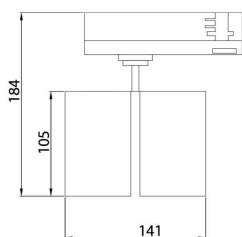

**GAP D**

Lavov Tracklight de la familia GAP con una potencia de 10W y una optica de 15 grados. Con un flujo luminoso total de 1000 lm y una eficiencia de 100 lm/W. Fabricado en aluminio inyectado a presion y acabado en color blanco .ON-OFF driver.

Código artículo	86.T014.2343.02
Tipo de producto	Outdoor
Categoría	Proyectores a carril
Familia	GAP
Subfamilia	GAP D
Pictograms	

Esquema

Producto	
Potencia real (W)	2x20
Flujo luminoso real (lm)	3600
Eficacia luminosa (lm/W)	90
Ángulo de apertura	55°
Life time (h)	50000h L80B12
IP	20
Electrical class insulation	Clase II
Operating temperature	15
Color	Negro
Chip Brand	Philip
Driver incluido	Si
Equipo	DALI
Temperatura de color (K)	3000
Consistencia de color (SDCM)	SDCM<3
CRI	90