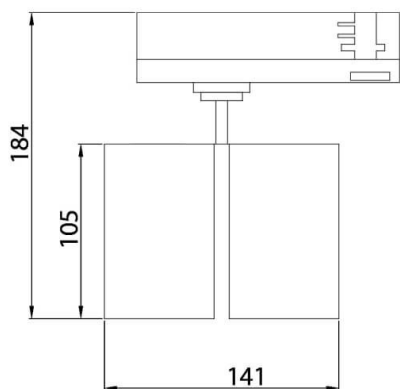

GAP D

Lavov Tracklight de la familia GAP con una potencia de 10W y una optica de 15 grados. Con un flujo luminoso total de 1000 lm y una eficiencia de 100 lm/W. Fabricado en aluminio inyectado a presion y acabado en color blanco .ON-OFF driver.

Código artículo	86.T014.2343.02
Tipo de producto	Indoor
Categoría	Proyectores a carril
Familia	GAP
Subfamilia	GAP D
Pictograms	

Esquema

Producto	
Potencia real (W)	2x20
Flujo luminoso real (lm)	3600
Eficacia luminosa (lm/W)	90
Ángulo de apertura	55º
Life time (h)	50000h L80B12
IP	20
Electrical class insulation	Clase II
Operating temperature	15
Color	Negro
Chip Brand	Philip
Driver incluido	Si
Equipo	DALI
Temperatura de color (K)	3000
Consistencia de color (SDCM)	SDCM<3
CRI	90