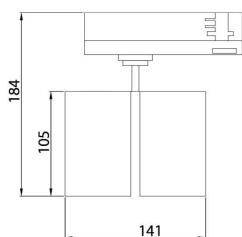

GAP D

Lavov Tracklight de la familia GAP con una potencia de 10W y una optica de 15 grados. Con un flujo luminoso total de 1000 lm y una eficiencia de 100 lm/W. CCT 4000K. Fabricado en aluminio inyectado a presion y acabado en color blanco .ON-OFF driver.

Código artículo	86.T014.2431.01
Tipo de producto	Outdoor
Categoría	Proyectores a carril
Familia	GAP
Subfamilia	GAP D

Pictograms

220 240 V	XX°	CRI 90	CE	Driver INCL.
On Off	DALI	IP 20		

Esquema

Producto	
Potencia real (W)	2x20
Flujo luminoso real (lm)	3600
Eficacia luminosa (lm/W)	90
Ángulo de apertura	36°
Life time (h)	50000h L80B12
IP	20
Electrical class insulation	Clase II
Operating temperature	15
Color	Blanco
Chip Brand	Philip
Driver incluido	Si
Equipo	ON-OFF
Temperatura de color (K)	4000
Consistencia de color (SDCM)	SDCM<3
CRI	90