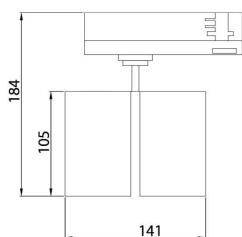

GAP D

Lavov Tracklight de la familia GAP con una potencia de 10W y una optica de 15 grados. Con un flujo luminoso total de 1000 lm y una eficiencia de 100 lm/W. CCT 4000K. Fabricado en aluminio inyectado a presion y acabado en color blanco .ON-OFF driver.

Código artículo	86.T014.2431.02
Tipo de producto	Outdoor
Categoría	Proyectores a carril
Familia	GAP
Subfamilia	GAP D

Pictograms

220 240 V	XX°	CRI 90	CE	Driver INCL.
On Off	DALI	IP 20		

Esquema

Producto	
Potencia real (W)	2x20
Flujo luminoso real (lm)	3600
Eficacia luminosa (lm/W)	90
Ángulo de apertura	36°
Life time (h)	50000h L80B12
IP	20
Electrical class insulation	Clase II
Operating temperature	15
Color	Negro
Chip Brand	Philip
Driver incluido	Si
Equipo	ON-OFF
Temperatura de color (K)	4000
Consistencia de color (SDCM)	SDCM<3
CRI	90