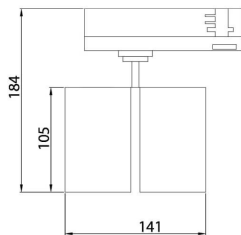

GAP D

Lavov Tracklight de la familia GAP con una potencia de 10W y una optica de 15 grados. Con un flujo luminoso total de 1000 lm y una eficiencia de 100 lm/W. CCT 4000K. Fabricado en aluminio inyectado a presion y acabado en color blanco .ON-OFF driver.

Código artículo	86.T014.2441.02
Tipo de producto	Outdoor
Categoría	Proyectores a carril
Familia	GAP
Subfamilia	GAP D

Pictograms

Esquema

Producto	
Potencia real (W)	2x20
Flujo luminoso real (lm)	3600
Eficacia luminosa (lm/W)	90
Ángulo de apertura	55º
Life time (h)	50000h L80B12
IP	20
Electrical class insulation	Clase II
Operating temperature	15
Color	Negro
Chip Brand	Philip
Driver incluido	Si
Equipo	ON-OFF
Temperatura de color (K)	4000
Consistencia de color (SDCM)	SDCM<3
CRI	90