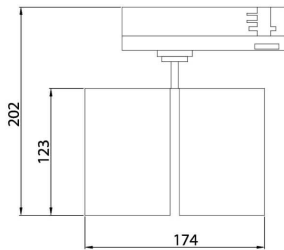

GAP D

Lavov Tracklight de la familia GAP con una potencia de 10W y una optica de 15 grados. Con un flujo luminoso total de 1000 lm y una eficiencia de 100 lm/W. Fabricado en aluminio inyectado a presion y acabado en color blanco .ON-OFF driver.

Código artículo	86.T014.3311.01
Tipo de producto	Outdoor
Categoría	Proyectores a carril
Familia	GAP
Subfamilia	GAP D
Pictograms	

Esquema

Producto	
Potencia real (W)	2x30
Flujo luminoso real (lm)	5400
Eficacia luminosa (lm/W)	90
Ángulo de apertura	15º
Life time (h)	50000h L80B12
IP	20
Electrical class insulation	Clase II
Operating temperature	15
Color	Blanco
Chip Brand	Philip
Driver incluido	Si
Equipo	ON-OFF
Temperatura de color (K)	3000
Consistencia de color (SDCM)	SDCM<3
CRI	90