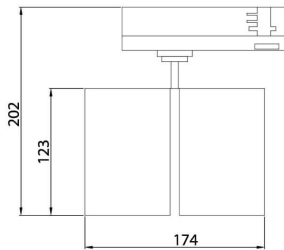

GAP D

Lavov Tracklight de la familia GAP con una potencia de 10W y una optica de 15 grados. Con un flujo luminoso total de 1000 lm y una eficiencia de 100 lm/W. Fabricado en aluminio inyectado a presion y acabado en color blanco .ON-OFF driver.

Código artículo	86.T014.3311.01
Tipo de producto	Indoor
Categoría	Proyectores a carril
Familia	GAP
Subfamilia	GAP D

Pictograms

Esquema

Producto	
Potencia real (W)	2x30
Flujo luminoso real (lm)	5400
Eficacia luminosa (lm/W)	90
Ángulo de apertura	15º
Life time (h)	50000h L80B12
IP	20
Electrical class insulation	Clase II
Operating temperature	15
Color	Blanco
Chip Brand	Philip
Driver incluido	Si
Equipo	ON-OFF
Temperatura de color (K)	3000
Consistencia de color (SDCM)	SDCM<3
CRI	90