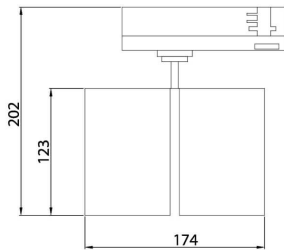

GAP D

Lavov Tracklight de la familia GAP con una potencia de 10W y una optica de 15 grados. Con un flujo luminoso total de 1000 lm y una eficiencia de 100 lm/W. Fabricado en aluminio inyectado a presion y acabado en color blanco .ON-OFF driver.

Código artículo	86.T014.3311.02
Tipo de producto	Outdoor
Categoría	Proyectores a carril
Familia	GAP
Subfamilia	GAP D

Pictograms

Esquema

Producto	
Potencia real (W)	2x30
Flujo luminoso real (lm)	5400
Eficacia luminosa (lm/W)	90
Ángulo de apertura	15º
Life time (h)	50000h L80B12
IP	20
Electrical class insulation	Clase II
Operating temperature	15
Color	Negro
Chip Brand	Philip
Driver incluido	Si
Equipo	ON-OFF
Temperatura de color (K)	3000
Consistencia de color (SDCM)	SDCM<3
CRI	90