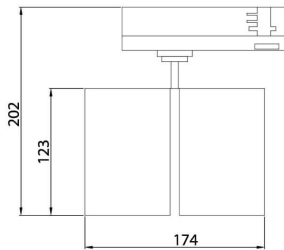

GAP D

Lavov Tracklight de la familia GAP con una potencia de 10W y una optica de 15 grados. Con un flujo luminoso total de 1000 lm y una eficiencia de 100 lm/W. Fabricado en aluminio inyectado a presion y acabado en color blanco .ON-OFF driver.

Código artículo	86.T014.3313.01
Tipo de producto	Indoor
Categoría	Proyectores a carril
Familia	GAP
Subfamilia	GAP D

Pictograms

Esquema

Producto	
Potencia real (W)	2x30
Flujo luminoso real (lm)	5400
Eficacia luminosa (lm/W)	90
Ángulo de apertura	15º
Life time (h)	50000h L80B12
IP	20
Electrical class insulation	Clase II
Operating temperature	15
Color	Blanco
Chip Brand	Philip
Driver incluido	Si
Equipo	DALI
Temperatura de color (K)	3000
Consistencia de color (SDCM)	SDCM<3
CRI	90