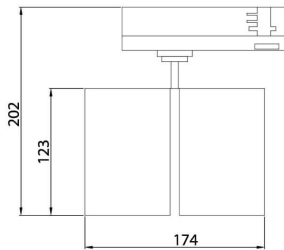

GAP D

Lavov Tracklight de la familia GAP con una potencia de 10W y una optica de 15 grados. Con un flujo luminoso total de 1000 lm y una eficiencia de 100 lm/W. Fabricado en aluminio inyectado a presion y acabado en color blanco .ON-OFF driver.

Código artículo	86.T014.3313.02
Tipo de producto	Outdoor
Categoría	Proyectores a carril
Familia	GAP
Subfamilia	GAP D

Pictograms

Esquema

Producto	
Potencia real (W)	2x30
Flujo luminoso real (lm)	5400
Eficacia luminosa (lm/W)	90
Ángulo de apertura	15º
Life time (h)	50000h L80B12
IP	20
Electrical class insulation	Clase II
Operating temperature	15
Color	Negro
Chip Brand	Philip
Driver incluido	Si
Equipo	DALI
Temperatura de color (K)	3000
Consistencia de color (SDCM)	SDCM<3
CRI	90