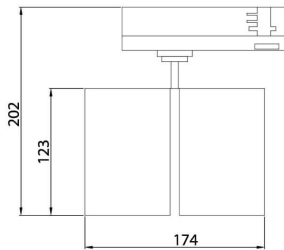

GAP D

Lavov Tracklight de la familia GAP con una potencia de 10W y una optica de 15 grados. Con un flujo luminoso total de 1000 lm y una eficiencia de 100 lm/W. Fabricado en aluminio inyectado a presion y acabado en color blanco .ON-OFF driver.

Código artículo	86.T014.3313.02
Tipo de producto	Indoor
Categoría	Proyectores a carril
Familia	GAP
Subfamilia	GAP D

Pictograms

Esquema

Producto	
Potencia real (W)	2x30
Flujo luminoso real (lm)	5400
Eficacia luminosa (lm/W)	90
Ángulo de apertura	15º
Life time (h)	50000h L80B12
IP	20
Electrical class insulation	Clase II
Operating temperature	15
Color	Negro
Chip Brand	Philip
Driver incluido	Si
Equipo	DALI
Temperatura de color (K)	3000
Consistencia de color (SDCM)	SDCM<3
CRI	90