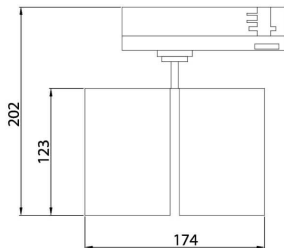

GAP D

Lavov Tracklight de la familia GAP con una potencia de 10W y una optica de 15 grados. Con un flujo luminoso total de 1000 lm y una eficiencia de 100 lm/W. Fabricado en aluminio inyectado a presion y acabado en color blanco .ON-OFF driver.

Código artículo	86.T014.3321.01
Tipo de producto	Outdoor
Categoría	Proyectores a carril
Familia	GAP
Subfamilia	GAP D
Pictograms	

Esquema

Producto	
Potencia real (W)	2x30
Flujo luminoso real (lm)	5400
Eficacia luminosa (lm/W)	90
Ángulo de apertura	24º
Life time (h)	50000h L80B12
IP	20
Electrical class insulation	Clase II
Operating temperature	15
Color	Blanco
Chip Brand	Philip
Driver incluido	Si
Equipo	ON-OFF
Temperatura de color (K)	3000
Consistencia de color (SDCM)	SDCM<3
CRI	90