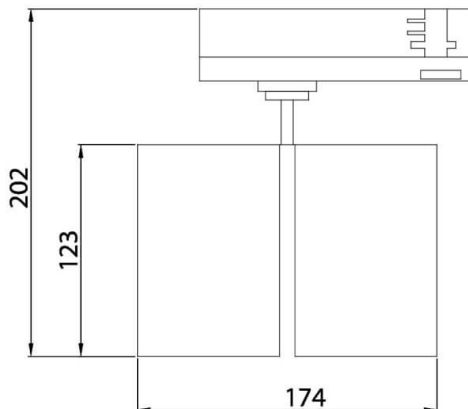

GAP D

Lavov Tracklight de la familia GAP con una potencia de 10W y una optica de 15 grados. Con un flujo luminoso total de 1000 lm y una eficiencia de 100 lm/W. Fabricado en aluminio inyectado a presion y acabado en color blanco .ON-OFF driver.

Código artículo	86.T014.3321.02
Tipo de producto	Indoor
Categoría	Proyectores a carril
Familia	GAP
Subfamilia	GAP D
Pictograms	

Esquema

Producto	
Potencia real (W)	2x30
Flujo luminoso real (lm)	5400
Eficacia luminosa (lm/W)	90
Ángulo de apertura	24º
Life time (h)	50000h L80B12
IP	20
Electrical class insulation	Clase II
Operating temperature	15
Color	Negro
Chip Brand	Philip
Driver incluido	Si
Equipo	ON-OFF
Temperatura de color (K)	3000
Consistencia de color (SDCM)	SDCM<3
CRI	90