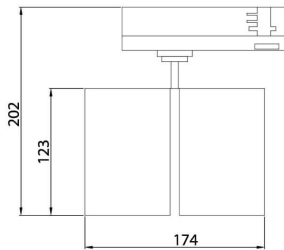

GAP D

Lavov Tracklight de la familia GAP con una potencia de 10W y una optica de 15 grados. Con un flujo luminoso total de 1000 lm y una eficiencia de 100 lm/W. Fabricado en aluminio inyectado a presion y acabado en color blanco .ON-OFF driver.

Código artículo	86.T014.3321.02
Tipo de producto	Indoor
Categoría	Proyectores a carril
Familia	GAP
Subfamilia	GAP D

Pictograms

Esquema

Producto	
Potencia real (W)	2x30
Flujo luminoso real (lm)	5400
Eficacia luminosa (lm/W)	90
Ángulo de apertura	24º
Life time (h)	50000h L80B12
IP	20
Electrical class insulation	Clase II
Operating temperature	15
Color	Negro
Chip Brand	Philip
Driver incluido	Si
Equipo	ON-OFF
Temperatura de color (K)	3000
Consistencia de color (SDCM)	SDCM<3
CRI	90