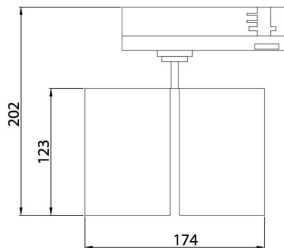

GAP D

Lavov Tracklight de la familia GAP con una potencia de 10W y una optica de 15 grados. Con un flujo luminoso total de 1000 lm y una eficiencia de 100 lm/W. Fabricado en aluminio inyectado a presion y acabado en color blanco .ON-OFF driver.

Código artículo	86.T014.3321.02
Tipo de producto	Outdoor
Categoría	Proyectores a carril
Familia	GAP
Subfamilia	GAP D

Pictograms

Esquema

Producto	
Potencia real (W)	2x30
Flujo luminoso real (lm)	5400
Eficacia luminosa (lm/W)	90
Ángulo de apertura	24º
Life time (h)	50000h L80B12
IP	20
Electrical class insulation	Clase II
Operating temperature	15
Color	Negro
Chip Brand	Philip
Driver incluido	Si
Equipo	ON-OFF
Temperatura de color (K)	3000
Consistencia de color (SDCM)	SDCM<3
CRI	90