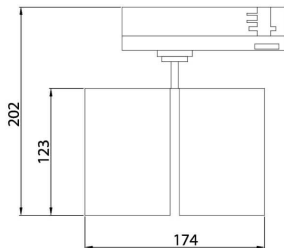

GAP D

Lavov Tracklight de la familia GAP con una potencia de 10W y una optica de 15 grados. Con un flujo luminoso total de 1000 lm y una eficiencia de 100 lm/W. Fabricado en aluminio inyectado a presion y acabado en color blanco .ON-OFF driver.

Código artículo	86.T014.3323.01
Tipo de producto	Indoor
Categoría	Proyectores a carril
Familia	GAP
Subfamilia	GAP D
Pictograms	

Esquema

Producto	
Potencia real (W)	2x30
Flujo luminoso real (lm)	5400
Eficacia luminosa (lm/W)	90
Ángulo de apertura	24º
Life time (h)	50000h L80B12
IP	20
Electrical class insulation	Clase II
Operating temperature	15
Color	Blanco
Chip Brand	Philip
Driver incluido	Si
Equipo	DALI
Temperatura de color (K)	3000
Consistencia de color (SDCM)	SDCM<3
CRI	90