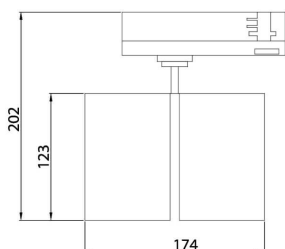

GAP D

Lavov Tracklight de la familia GAP con una potencia de 10W y una optica de 15 grados. Con un flujo luminoso total de 1000 lm y una eficiencia de 100 lm/W. Fabricado en aluminio inyectado a presion y acabado en color blanco .ON-OFF driver.

Código artículo	86.T014.3323.01
Tipo de producto	Indoor
Categoría	Proyectores a carril
Familia	GAP
Subfamilia	GAP D

Pictograms

Esquema

Producto	
Potencia real (W)	2x30
Flujo luminoso real (lm)	5400
Eficacia luminosa (lm/W)	90
Ángulo de apertura	24º
Life time (h)	50000h L80B12
IP	20
Electrical class insulation	Clase II
Operating temperature	15
Color	Blanco
Chip Brand	Philip
Driver incluido	Si
Equipo	DALI
Temperatura de color (K)	3000
Consistencia de color (SDCM)	SDCM<3
CRI	90