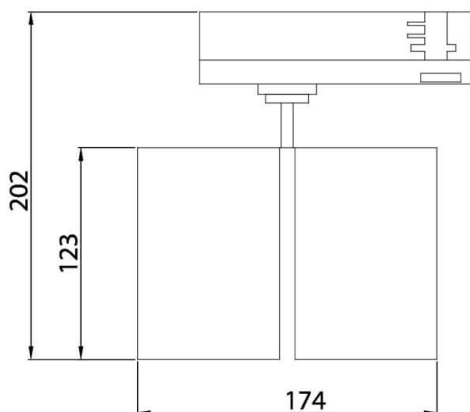

GAP D

Lavov Tracklight de la familia GAP con una potencia de 10W y una optica de 15 grados. Con un flujo luminoso total de 1000 lm y una eficiencia de 100 lm/W. Fabricado en aluminio inyectado a presion y acabado en color blanco .ON-OFF driver.

Código artículo	86.T014.3323.01
Tipo de producto	Indoor
Categoría	Proyectores a carril
Familia	GAP
Subfamilia	GAP D
Pictograms	

Esquema

Producto	
Potencia real (W)	2x30
Flujo luminoso real (lm)	5400
Eficacia luminosa (lm/W)	90
Ángulo de apertura	24º
Life time (h)	50000h L80B12
IP	20
Electrical class insulation	Clase II
Operating temperature	15
Color	Blanco
Chip Brand	Philip
Driver incluido	Si
Equipo	DALI
Temperatura de color (K)	3000
Consistencia de color (SDCM)	SDCM<3
CRI	90