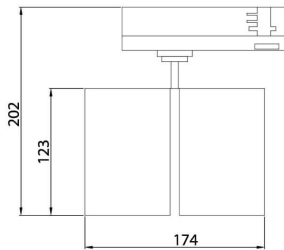

GAP D

Lavov Tracklight de la familia GAP con una potencia de 10W y una optica de 15 grados. Con un flujo luminoso total de 1000 lm y una eficiencia de 100 lm/W. Fabricado en aluminio inyectado a presion y acabado en color blanco .ON-OFF driver.

Código artículo	86.T014.3323.02
Tipo de producto	Indoor
Categoría	Proyectores a carril
Familia	GAP
Subfamilia	GAP D

Pictograms

Esquema

Producto	
Potencia real (W)	2x30
Flujo luminoso real (lm)	5400
Eficacia luminosa (lm/W)	90
Ángulo de apertura	24º
Life time (h)	50000h L80B12
IP	20
Electrical class insulation	Clase II
Operating temperature	15
Color	Negro
Chip Brand	Philip
Driver incluido	Si
Equipo	DALI
Temperatura de color (K)	3000
Consistencia de color (SDCM)	SDCM<3
CRI	90