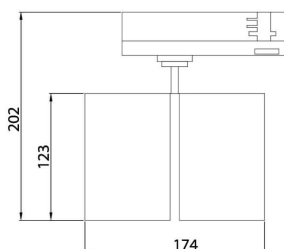

GAP D

Lavov Tracklight de la familia GAP con una potencia de 10W y una optica de 15 grados. Con un flujo luminoso total de 1000 lm y una eficiencia de 100 lm/W. Fabricado en aluminio inyectado a presion y acabado en color blanco .ON-OFF driver.

Código artículo	86.T014.3323.02
Tipo de producto	Outdoor
Categoría	Proyectores a carril
Familia	GAP
Subfamilia	GAP D
Pictograms	

Esquema

Producto	
Potencia real (W)	2x30
Flujo luminoso real (lm)	5400
Eficacia luminosa (lm/W)	90
Ángulo de apertura	24º
Life time (h)	50000h L80B12
IP	20
Electrical class insulation	Clase II
Operating temperature	15
Color	Negro
Chip Brand	Philip
Driver incluido	Si
Equipo	DALI
Temperatura de color (K)	3000
Consistencia de color (SDCM)	SDCM<3
CRI	90