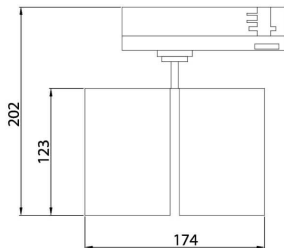

GAP D

Lavov Tracklight de la familia GAP con una potencia de 10W y una optica de 15 grados. Con un flujo luminoso total de 1000 lm y una eficiencia de 100 lm/W. Fabricado en aluminio inyectado a presion y acabado en color blanco .ON-OFF driver.

Código artículo	86.T014.3331.01
Tipo de producto	Indoor
Categoría	Proyectores a carril
Familia	GAP
Subfamilia	GAP D
Pictograms	

Esquema

Producto	
Potencia real (W)	2x30
Flujo luminoso real (lm)	5400
Eficacia luminosa (lm/W)	90
Ángulo de apertura	36º
Life time (h)	50000h L80B12
IP	20
Electrical class insulation	Clase II
Operating temperature	15
Color	Blanco
Chip Brand	Philip
Driver incluido	Si
Equipo	ON-OFF
Temperatura de color (K)	3000
Consistencia de color (SDCM)	SDCM<3
CRI	90