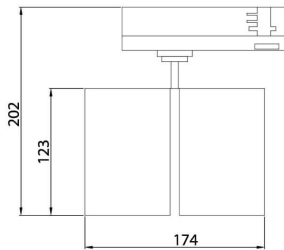

GAP D

Lavov Tracklight de la familia GAP con una potencia de 10W y una optica de 15 grados. Con un flujo luminoso total de 1000 lm y una eficiencia de 100 lm/W. Fabricado en aluminio inyectado a presion y acabado en color blanco .ON-OFF driver.

Código artículo	86.T014.3331.01
Tipo de producto	Outdoor
Categoría	Proyectores a carril
Familia	GAP
Subfamilia	GAP D

Pictograms

Esquema

Producto	
Potencia real (W)	2x30
Flujo luminoso real (lm)	5400
Eficacia luminosa (lm/W)	90
Ángulo de apertura	36°
Life time (h)	50000h L80B12
IP	20
Electrical class insulation	Clase II
Operating temperature	15
Color	Blanco
Chip Brand	Philip
Driver incluido	Si
Equipo	ON-OFF
Temperatura de color (K)	3000
Consistencia de color (SDCM)	SDCM<3
CRI	90