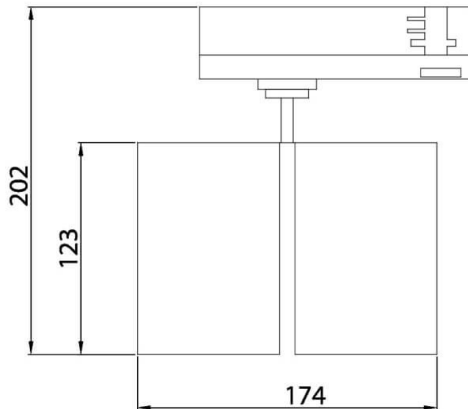

GAP D

Lavov Tracklight de la familia GAP con una potencia de 10W y una optica de 15 grados. Con un flujo luminoso total de 1000 lm y una eficiencia de 100 lm/W. Fabricado en aluminio inyectado a presion y acabado en color blanco .ON-OFF driver.

Código artículo	86.T014.3331.01
Tipo de producto	Indoor
Categoría	Proyectores a carril
Familia	GAP
Subfamilia	GAP D

Pictograms

Esquema

Producto	
Potencia real (W)	2x30
Flujo luminoso real (lm)	5400
Eficacia luminosa (lm/W)	90
&Aacute;ngulo de apertura	36º
Life time (h)	50000h L80B12
IP	20
Electrical class insulation	Clase II
Operating temperature	15
Color	Blanco
Chip Brand	Philip
Driver incluido	Si
Equipo	ON-OFF
Temperatura de color (K)	3000
Consistencia de color (SDCM)	SDCM<3
CRI	90