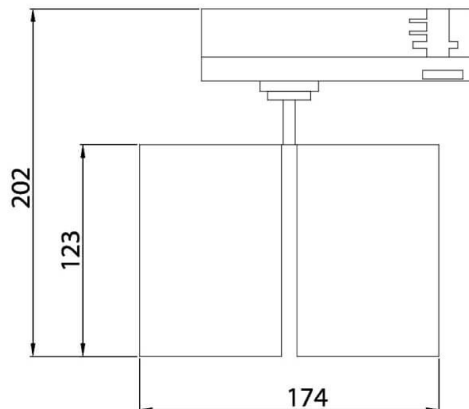

GAP D

Lavov Tracklight de la familia GAP con una potencia de 10W y una optica de 15 grados. Con un flujo luminoso total de 1000 lm y una eficiencia de 100 lm/W. Fabricado en aluminio inyectado a presion y acabado en color blanco .ON-OFF driver.

Código artículo	86.T014.3331.02
Tipo de producto	Indoor
Categoría	Proyectores a carril
Familia	GAP
Subfamilia	GAP D
Pictograms	

Esquema

Producto	
Potencia real (W)	2x30
Flujo luminoso real (lm)	5400
Eficacia luminosa (lm/W)	90
Ángulo de apertura	36°
Life time (h)	50000h L80B12
IP	20
Electrical class insulation	Clase II
Operating temperature	15
Color	Negro
Chip Brand	Philip
Driver incluido	Si
Equipo	ON-OFF
Temperatura de color (K)	3000
Consistencia de color (SDCM)	SDCM<3
CRI	90