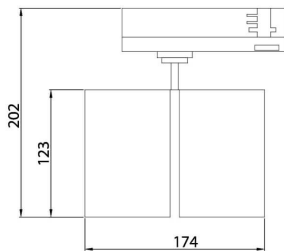

GAP D

Lavov Tracklight de la familia GAP con una potencia de 10W y una optica de 15 grados. Con un flujo luminoso total de 1000 lm y una eficiencia de 100 lm/W. Fabricado en aluminio inyectado a presion y acabado en color blanco .ON-OFF driver.

Código artículo	86.T014.3331.02
Tipo de producto	Indoor
Categoría	Proyectores a carril
Familia	GAP
Subfamilia	GAP D

Pictograms

Esquema

Producto	
Potencia real (W)	2x30
Flujo luminoso real (lm)	5400
Eficacia luminosa (lm/W)	90
Ángulo de apertura	36°
Life time (h)	50000h L80B12
IP	20
Electrical class insulation	Clase II
Operating temperature	15
Color	Negro
Chip Brand	Philip
Driver incluido	Si
Equipo	ON-OFF
Temperatura de color (K)	3000
Consistencia de color (SDCM)	SDCM<3
CRI	90